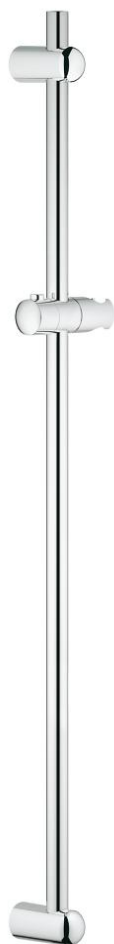

27 500 000 EUPHORIA RAMPA, 900MM

DESCRIÇÃO DO PRODUTO

- Colour: cromado
- Com um suporte de parede fixo e regulável
- Flexible Installation - (ajustável a furos pré-existent)
- Acabamento GROHE LongLife

27 500 000 **EUPHORIA RAMPA, 900MM**

PEÇAS DE REPOSIÇÃO , março 2010 – now

1: Fixador de rampa de duche (Spare part-nr. 48098000)

2: Elemento deslizante (Spare part-nr. 48099000)

3: Fixador de rampa de duche (Spare part-nr. 48100000)