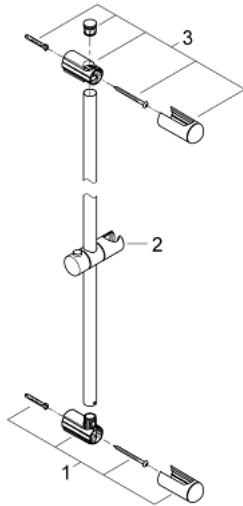

27 500 000 EUPHORIA RAMPA, 900MM

DESCRIÇÃO DO PRODUTO

- Colour: cromado
- Com um suporte de parede fixo e regulável
- Flexible Installation - (ajustável a furos pré-existent)
- Acabamento GROHE LongLife

27 500 000 **EUPHORIA RAMPA, 900MM**

PEÇAS DE REPOSIÇÃO , março 2010 – now

1: Fixador de rampa de duche (Spare part-nr. 48098000)

2: Elemento deslizante (Spare part-nr. 48099000)

3: Fixador de rampa de duche (Spare part-nr. 48100000)