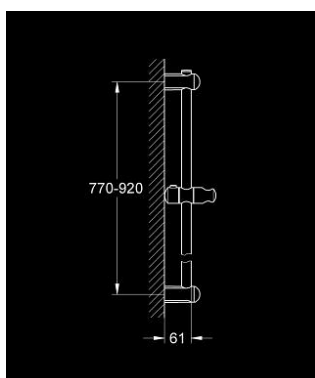

27 500 000 EUPHORIA RAMPA, 900MM

DESCRIÇÃO DO PRODUTO

- Colour: cromado
- Com um suporte de parede fixo e regulável
- Flexible Installation - (ajustável a furos pré-existent)
- Acabamento GROHE LongLife

27 500 000 **EUPHORIA RAMPA, 900MM**

PEÇAS DE REPOSIÇÃO , março 2010 – now

1: Fixador de rampa de duche (Spare part-nr. 48098000)

2: Elemento deslizante (Spare part-nr. 48099000)

3: Fixador de rampa de duche (Spare part-nr. 48100000)