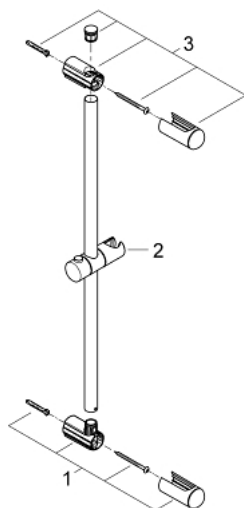

27 499 000 **EUPHORIA RAMPA, 600 MM**

DESCRIÇÃO DO PRODUTO

- Colour: cromado
- Com um suporte de parede fixo e regulável
- Flexible Installation - (ajustável a furos pré-existent)

27 499 000 **EUPHORIA RAMPA, 600 MM**

PEÇAS DE REPOSIÇÃO , março 2010 – now

1: Fixador de rampa de duche (Spare part-nr. 48098000)

2: Elemento deslizante (Spare part-nr. 48099000)

3: Fixador de rampa de duche (Spare part-nr. 48100000)