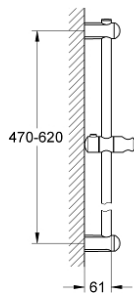

27 499 000 **EUPHORIA RAMPA, 600 MM**

DESCRIÇÃO DO PRODUTO

- Colour: cromado
- Com um suporte de parede fixo e regulável
- Flexible Installation - (ajustável a furos pré-existent)

27 499 000 **EUPHORIA RAMPA, 600 MM**

PEÇAS DE REPOSIÇÃO , março 2010 – now

1: Fixador de rampa de duche (Spare part-nr. 48098000)

2: Elemento deslizante (Spare part-nr. 48099000)

3: Fixador de rampa de duche (Spare part-nr. 48100000)