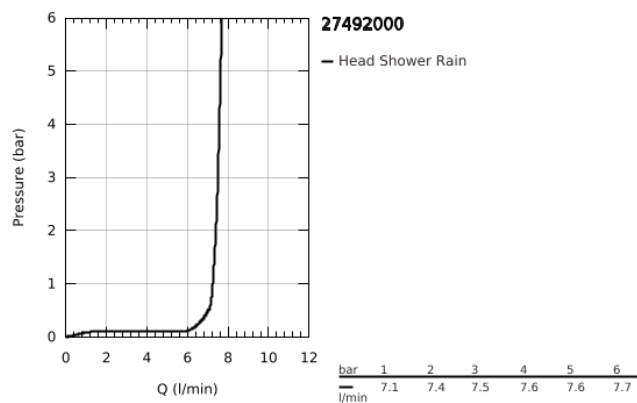

27 492 000 EUPHORIA COSMOPOLITAN 180 CHUVEIRO DE TETO 1 JATO

DESCRIÇÃO DO PRODUTO

- Colour: cromado
- Jato: Rain
- Caudal máximo (a 3 bar): 7,5 l/min
- Ø 180 mm
- Rótula orientável $\pm 15^\circ$
- Porca de ligação 1/2"
- GROHE EcoJoy para menor consumo e jato perfeito
- Jato perfeito com o GROHE DreamSpray
- Sistema anticalcário GROHE SpeedClean

27 492 000 **EUPHORIA COSMOPOLITAN 180 CHUVEIRO DE TETO 1 JATO**

PEÇAS DE REPOSIÇÃO , março 2010 – now

1: junta (Spare part-nr. 0138900M)

2: filtro + cavilha roscada (Spare part-nr. 48007000)