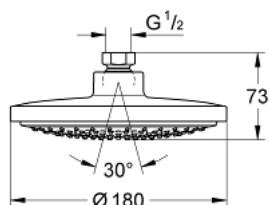

27 492 000 EUPHORIA COSMOPOLITAN 180 CHUVEIRO DE TETO 1 JATO

DESCRIÇÃO DO PRODUTO

- Colour: cromado
- Jato: Rain
- Caudal máximo (a 3 bar): 7,5 l/min
- Ø 180 mm
- Rótula orientável $\pm 15^\circ$
- Porca de ligação 1/2"
- GROHE EcoJoy para menor consumo e jato perfeito
- Jato perfeito com o GROHE DreamSpray
- Sistema anticalcário GROHE SpeedClean

27 492 000 **EUPHORIA COSMOPOLITAN 180 CHUVEIRO DE TETO 1 JATO**

PEÇAS DE REPOSIÇÃO , março 2010 – now

1: junta (Spare part-nr. 0138900M)

2: filtro + cavilha roscada (Spare part-nr. 48007000)