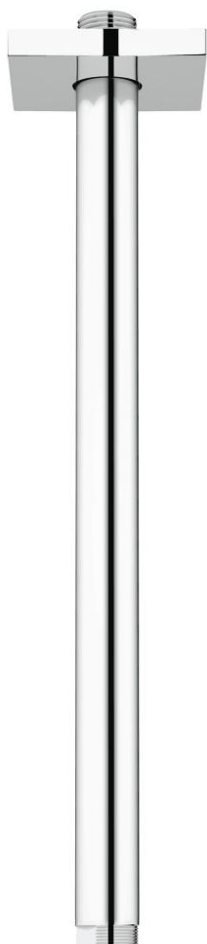

27 484 000 **RAINSHOWER BRAÇO DE CHUVEIRO TETO 292 MM**

DESCRIÇÃO DO PRODUTO

- Colour: cromado
- Material: metal
- Porca de ligação 1/2"
- Com espelho quadrado

27 484 000 **RAINSHOWER BRAÇO DE CHUVEIRO TETO 292 MM**

PEÇAS DE REPOSIÇÃO , março 2010 – now

1: Espelho (Spare part-nr. 48118000)