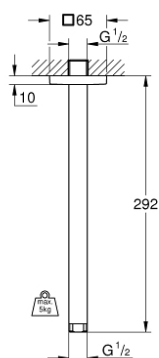

27 484 000 **RAINSHOWER BRAÇO DE CHUVEIRO TETO 292 MM**

DESCRIÇÃO DO PRODUTO

- Colour: cromado
- Material: metal
- Porca de ligação 1/2"
- Com espelho quadrado

27 484 000 **RAINSHOWER BRAÇO DE CHUVEIRO TETO 292 MM**

PEÇAS DE REPOSIÇÃO , março 2010 – now

1: Espelho (Spare part-nr. 48118000)