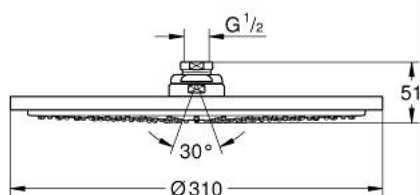

### DESCRIÇÃO DO PRODUTO

- Colour: cromado
- Jato: Rain
- Caudal máximo (a 3 bar): 8.5 l/min
- Ø 310 mm
- Material: metal
- Rótula com ângulo de rotação de  $\pm 20^\circ$
- Porca de ligação 1/2"
- GROHE EcoJoy para menor consumo e jato perfeito
- Jato perfeito com o GROHE DreamSpray
- Acabamento GROHE LongLife
- Sistema anticalcário GROHE SpeedClean