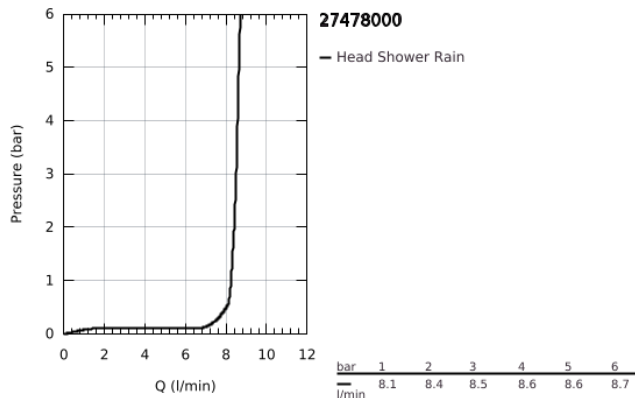

## 27 478 000 RAINSHOWER COSMOPOLITAN 310 CHUVEIRO DE TETO 1 JATO

### DESCRIÇÃO DO PRODUTO

- Colour: cromado
- Jato: Rain
- Caudal máximo (a 3 bar): 8.5 l/min
- Ø 310 mm
- Material: metal
- Rótula com ângulo de rotação de  $\pm 20^\circ$
- Porca de ligação 1/2"
- GROHE EcoJoy para menor consumo e jato perfeito
- Jato perfeito com o GROHE DreamSpray
- Acabamento GROHE LongLife
- Sistema anticalcário GROHE SpeedClean