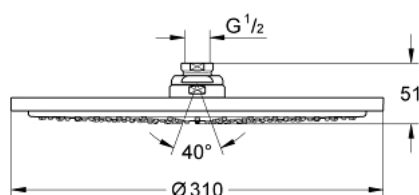

### DESCRIÇÃO DO PRODUTO

- Colour: cromado
- Jato: Rain
- Caudal máximo (a 3 bar): 12,5 l/min
- Ø 310 mm
- Material: metal
- Rótula com ângulo de rotação de  $\pm 20^\circ$
- Porca de ligação 1/2"
- Jato perfeito com o GROHE DreamSpray
- Sistema anticalcário GROHE SpeedClean