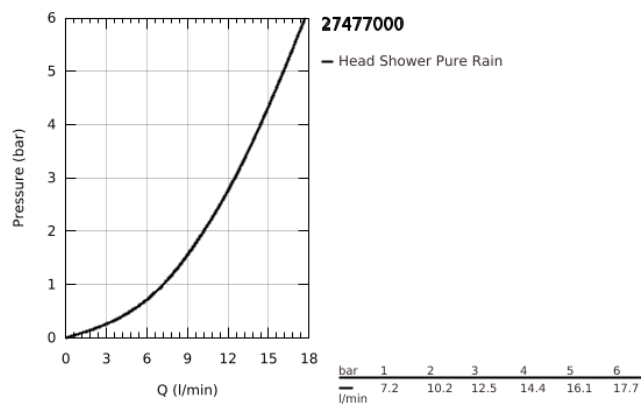

## 27 477 000 RAINSHOWER COSMOPOLITAN 310 CHUVEIRO DE TETO 1 JATO

### DESCRIÇÃO DO PRODUTO

- Colour: cromado
- Jato: Rain
- Caudal máximo (a 3 bar): 12,5 l/min
- Ø 310 mm
- Material: metal
- Rótula com ângulo de rotação de  $\pm 20^\circ$
- Porca de ligação 1/2"
- Jato perfeito com o GROHE DreamSpray
- Sistema anticalcário GROHE SpeedClean