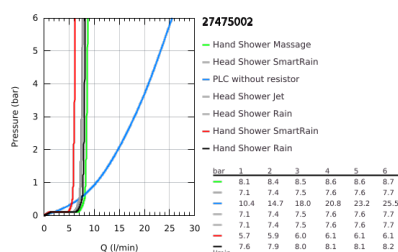

### DESCRIÇÃO DO PRODUTO (1/2)

- Colour: cromado
- Composto por:
  - Braço de chuveiro 450 mm
  - Termostática
    - Permite alternar entre:
      - Chuveiro de teto Euphoria 260 (26 457)
      - Jatos: Rain, SmartRain, Jet
      - Caudal máximo (a 3 bar): 7,5 l/min
      - Rótula orientável
      - Ângulo de rotação de  $\pm 15^\circ$
      - Bica de banheira
      - Inversor separado para chuveiro de mão
      - Chuveiro de mão Euphoria 110 Massage (27 239 000)
      - Jatos: Rain, Massage, SmartRain
      - Caudal máximo (a 3 bar): 8.5 l/min
      - Com suporte ajustável em altura
      - Bicha de chuveiro de 1,75 m 1/2" x 1/2" (28 388 000)
      - maximum flow rate system (at 3 bar): 8.5 l/min (without bath inlet)
      - Cartucho compacto GROHE TurboStat com termoelemento em cera
      - Limitador de temperatura GROHE SafeStop 38°C
      - GROHE SafeStop Plus (opcional) limitador de temperatura a 43°C
      - Jato perfeito com o GROHE DreamSpray
      - Acabamento GROHE LongLife
      - GROHE SprayDimmer com limitador de caudal
      - Flexible Installation - (ajustável a furos pré-existentes)