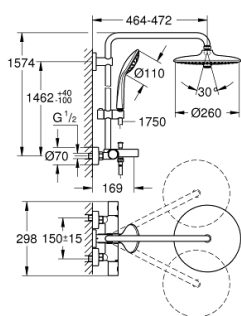

### DESCRIÇÃO DO PRODUTO (1/2)

- Colour: cromado
- Composto por:
  - Braço de chuveiro 450 mm
  - Termostática
    - Permite alternar entre:
      - Chuveiro de teto Euphoria 260 (26 457)
      - Jatos: Rain, SmartRain, Jet
      - Caudal máximo (a 3 bar): 7,5 l/min
      - Rótula orientável
      - Ângulo de rotação de  $\pm 15^\circ$
      - Bica de banheira
      - Inversor separado para chuveiro de mão
      - Chuveiro de mão Euphoria 110 Massage (27 239 000)
      - Jatos: Rain, Massage, SmartRain
      - Caudal máximo (a 3 bar): 8.5 l/min
      - Com suporte ajustável em altura
      - Bicha de chuveiro de 1,75 m 1/2" x 1/2" (28 388 000)
      - maximum flow rate system (at 3 bar): 8.5 l/min (without bath inlet)
      - Cartucho compacto GROHE TurboStat com termoelemento em cera
      - Limitador de temperatura GROHE SafeStop 38°C
      - GROHE SafeStop Plus (opcional) limitador de temperatura a 43°C
      - Jato perfeito com o GROHE DreamSpray
      - Acabamento GROHE LongLife
      - GROHE SprayDimmer com limitador de caudal
      - Flexible Installation - (ajustável a furos pré-existentes)