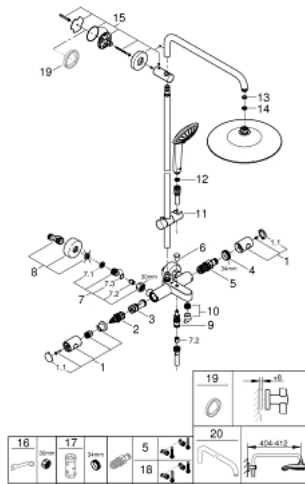

### PEÇAS DE REPOSIÇÃO , janeiro 2020 – now

- 1: Manípulo Adria (Spare part-nr. 47984000)
  - 1.1: Tampa (Spare part-nr. 6458500M)
  - 2: Aquadimmer (Spare part-nr. 47364000)
  - 3: Fluxo de água (Spare part-nr. 47887000)
  - 4: anel de fixação (Spare part-nr. 47743000)
  - 5: Termoelemento TurboStat 1/2" (Spare part-nr. 47439000)
  - 6: Manípulo regulador com Aquadimmer (Spare part-nr. 65648000)
  - 7: Sede 1/2" (Spare part-nr. 47189000)
  - 7.1: filtro (Spare part-nr. 0726400M)
  - 7.2: Sede 1/2" (Spare part-nr. 08565000)
  - 7.3: o'ring (Spare part-nr. 0305500M)
  - 8: Rácor em S (Spare part-nr. 12662000)
  - 9: Inversor (Spare part-nr. 65655000)
  - 10: Perlator tipo "Mousseur" (Spare part-nr. 13926000)
  - 11: Elemento deslizante (Spare part-nr. 12140000)
  - 12: filtro (Spare part-nr. 0700200M)
  - 13: junta (Spare part-nr. 0138900M)
  - 14: filtro + cavilha roscada (Spare part-nr. 48007000)
  - 15: Fixador de rampa de duche (Spare part-nr. 48279000)
  - 16: Chave de porcas (Spare part-nr. 19377000)\*
  - 17: Chave de caixa (Spare part-nr. 19332000)\*
  - 18: Cartucho GROHE TurboStat 1/2" (Spare part-nr. 47175000)\*
  - 19: Disco de compensação (Spare part-nr. 27180000)\*
  - 20: Braço de chuveiro para sistemas de duche (Spare part-nr. 14047000)\*
- \* Acessórios Opcionais