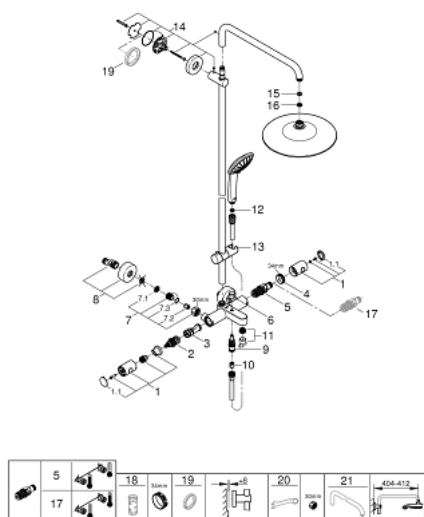

27 475 001 EUPHORIA SYSTEM 260 <P>SISTEMA DE DUCHE COM TERMOSTÁTICA DE BANHEIRA</P>

PEÇAS DE REPOSIÇÃO , outubro 2016 – março 2021

- 1: Manípulo Adria (Spare part-nr. 47984000)
- 1.1: Tampa (Spare part-nr. 6458500M)
- 2: Aquadimmer (Spare part-nr. 47364000)
- 3: Fluxo de água (Spare part-nr. 47887000)
- 4: anel de fixação (Spare part-nr. 47743000)
- 5: Termoelemento TurboStat 1/2" (Spare part-nr. 47439000)
- 6: Manípulo regulador com Aquadimmer (Spare part-nr. 65648000)
- 7: Sede 1/2" (Spare part-nr. 47189000)
- 7.1: filtro (Spare part-nr. 0726400M)
- 7.2: Sede 1/2" (Spare part-nr. 08565000)
- 7.3: o'ring (Spare part-nr. 0305500M)
- 8: Rácor em S (Spare part-nr. 12662000)
- 9: Inversor (Spare part-nr. 65655000)
- 10: Sede 1/2" (Spare part-nr. 08565000)
- 11: Perlator tipo "Mousseur" (Spare part-nr. 13926000)
- 12: filtro (Spare part-nr. 0700200M)
- 13: Elemento deslizante (Spare part-nr. 12140000)
- 14: Fixador de rampa de duche (Spare part-nr. 48279000)
- 15: junta (Spare part-nr. 0138900M)
- 16: filtro + cavilha roscada (Spare part-nr. 48007000)
- 17: Cartucho GROHE TurboStat 1/2" (Spare part-nr. 47175000)*
- 18: Chave de caixa (Spare part-nr. 19332000)*
- 19: Disco de compensação (Spare part-nr. 27180000)*
- 20: Chave de porcas (Spare part-nr. 19377000)*
- 21: Braço de chuveiro para sistemas de duche (Spare part-nr. 14047000)*