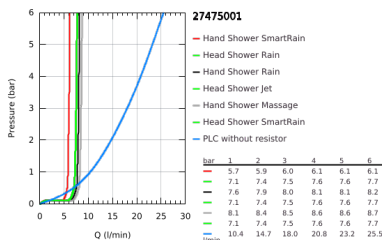

27 475 001 EUPHORIA SYSTEM 260 <P>SISTEMA DE DUCHE COM TERMOSTÁTICA DE BANHEIRA</P>

DESCRIÇÃO DO PRODUTO (1/2)

- Colour: cromado
- Composto por:
 - Braço de chuveiro 450 mm
 - Termostática
 - Permite alternar entre:
 - Chuveiro de teto Euphoria 260 (26 457)
 - Jatos: Rain, SmartRain, Jet
 - Caudal máximo (a 3 bar): 18 l/min
 - Rótula orientável
 - Ângulo de rotação de $\pm 15^\circ$
 - Bica de banheira
 - Inversor separado para chuveiro de mão
 - Chuveiro de mão Euphoria 110 Massage (27 239 000)
 - Jatos: Rain, SmartRain, Massage
 - Caudal máximo (a 3 bar): 8.5 l/min
 - Com suporte ajustável em altura
 - Bicha de chuveiro de 1,75 m 1/2" x 1/2" (28 388 000)
 - Cartucho compacto GROHE TurboStat com termoelemento em cera
 - Limitador de temperatura GROHE SafeStop 38°C
 - GROHE SafeStop Plus (opcional) limitador de temperatura a 43°C
 - Jato perfeito com o GROHE DreamSpray
 - Acabamento GROHE LongLife
 - GROHE SprayDimmer com limitador de caudal
 - Sistema anticalcário GROHE SpeedClean
 - Inner WaterGuide - isolamento para proteção da superfície