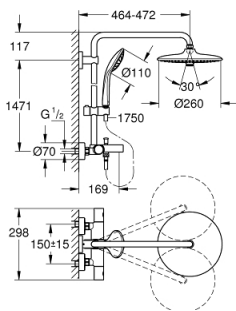

27 475 001 EUPHORIA SYSTEM 260 <P>SISTEMA DE DUCHE COM TERMOSTÁTICA DE BANHEIRA</P>

DESCRIÇÃO DO PRODUTO (1/2)

- Colour: cromado
- Composto por:
 - Braço de chuveiro 450 mm
 - Termostática
 - Permite alternar entre:
 - Chuveiro de teto Euphoria 260 (26 457)
 - Jatos: Rain, SmartRain, Jet
 - Caudal máximo (a 3 bar): 18 l/min
 - Rótula orientável
 - Ângulo de rotação de $\pm 15^\circ$
 - Bica de banheira
 - Inversor separado para chuveiro de mão
 - Chuveiro de mão Euphoria 110 Massage (27 239 000)
 - Jatos: Rain, SmartRain, Massage
 - Caudal máximo (a 3 bar): 8.5 l/min
 - Com suporte ajustável em altura
 - Bicha de chuveiro de 1,75 m 1/2" x 1/2" (28 388 000)
 - Cartucho compacto GROHE TurboStat com termoelemento em cera
 - Limitador de temperatura GROHE SafeStop 38°C
 - GROHE SafeStop Plus (opcional) limitador de temperatura a 43°C
 - Jato perfeito com o GROHE DreamSpray
 - Acabamento GROHE LongLife
 - GROHE SprayDimmer com limitador de caudal
 - Sistema anticalcário GROHE SpeedClean
 - Inner WaterGuide - isolamento para proteção da superfície