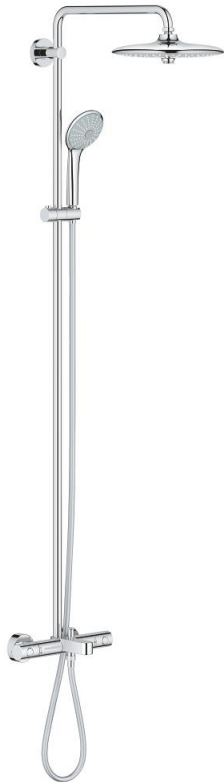

27 475 001 EUPHORIA SYSTEM 260 <P>SISTEMA DE DUCHE COM TERMOSTÁTICA DE BANHEIRA</P>

DESCRIÇÃO DO PRODUTO (1/2)

- Colour: cromado
- Composto por:
 - Braço de chuveiro 450 mm
 - Termostática
 - Permite alternar entre:
 - Chuveiro de teto Euphoria 260 (26 457)
 - Jatos: Rain, SmartRain, Jet
 - Caudal máximo (a 3 bar): 18 l/min
 - Rótula orientável
 - Ângulo de rotação de $\pm 15^\circ$
 - Bica de banheira
 - Inversor separado para chuveiro de mão
 - Chuveiro de mão Euphoria 110 Massage (27 239 000)
 - Jatos: Rain, SmartRain, Massage
 - Caudal máximo (a 3 bar): 8.5 l/min
 - Com suporte ajustável em altura
 - Bicha de chuveiro de 1,75 m 1/2" x 1/2" (28 388 000)
 - Cartucho compacto GROHE TurboStat com termoelemento em cera
 - Limitador de temperatura GROHE SafeStop 38°C
 - GROHE SafeStop Plus (opcional) limitador de temperatura a 43°C
 - Jato perfeito com o GROHE DreamSpray
 - Acabamento GROHE LongLife
 - GROHE SprayDimmer com limitador de caudal
 - Sistema anticalcário GROHE SpeedClean
 - Inner WaterGuide - isolamento para proteção da superfície