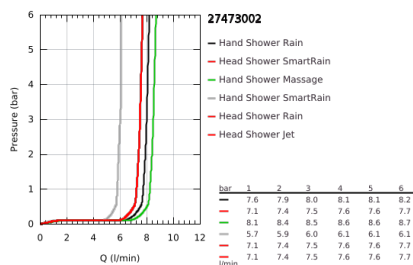

27 473 002 EUPHORIA SYSTEM 260 SISTEMA DE DUCHE COM MISTURADORA MONOCOMANDO PARA MONTAGEM NA PAREDE

DESCRIÇÃO DO PRODUTO (1/2)

- Colour: cromado
- Composto por:
 - Braço de chuveiro 450 mm
 - Misturadora monocomando duche com inversor
 - Permite alternar entre:
 - Chuveiro de teto Euphoria 260 (26 457)
 - Jatos: Rain, SmartRain, Jet
 - Caudal máximo (a 3 bar): 7,5 l/min
 - Rótula orientável
 - Ângulo de rotação de $\pm 15^\circ$
 - Chuveiro de mão Euphoria 110 Massage (27 239 000)
 - Jatos: Rain, Massage, SmartRain
 - Caudal máximo (a 3 bar): 8.5 l/min
 - Com suporte ajustável em altura
 - Bicha de chuveiro de 1,75 m 1/2" x 1/2" (28 388 000)
 - Caudal máximo do sistema (a 3 bar): 8,5 l/min
 - GROHE EcoJoy para menor consumo e jato perfeito
 - Cartucho de discos cerâmicos GROHE SilkMove 46 mm
 - Jato perfeito com o GROHE DreamSpray
 - Acabamento GROHE LongLife
 - GROHE EcoJoy para menor consumo e jato perfeito
 - GROHE SprayDimmer com limitador de caudal
 - Flexible Installation - (ajustável a furos pré-existentes)
 - Inner WaterGuide - isolamento para proteção da superfície
 - Sistema anticalcário GROHE SpeedClean

Pure Freude
an Wasser

27 473 002 EUPHORIA SYSTEM 260 SISTEMA DE DUCHE COM MISTURADORA MONOCOMANDO PARA MONTAGEM NA PAREDE

DESCRIÇÃO DO PRODUTO (2/2)

- Sistema de rotação livre do flexível do chuveiro TwistStop
- Adequado para utilização com esquentadores a partir de 18 kWh
- Caudal mínimo recomendado 5l/min.
- Pressão mínima 1,0 bar
- Edição Profissional