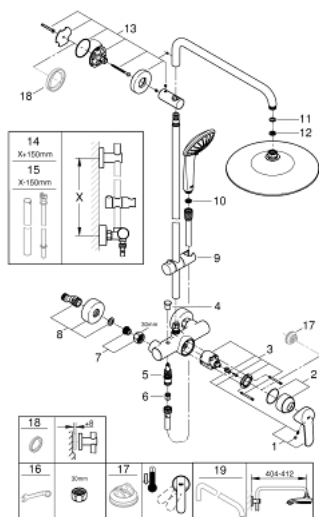

27 473 002 EUPHORIA SYSTEM 260 SISTEMA DE DUCHE COM MISTURADORA MONOCOMANDO PARA MONTAGEM NA PAREDE

PEÇAS DE REPOSIÇÃO , janeiro 2020 – now

- 1: Manípulo e tampa (Spare part-nr. 46726000)
 - 2: Calota (desde 1999) (Spare part-nr. 46025000)
 - 3: Cartucho (Spare part-nr. 46048000)
 - 4: Manípulo regulador com Aquadimmer (Spare part-nr. 65648000)
 - 5: Inversor (Spare part-nr. 65655000)
 - 6: Sede 1/2" (Spare part-nr. 08565000)
 - 7: Sede 1/2" (Spare part-nr. 45044000)
 - 8: Rácor em S (Spare part-nr. 12662000)
 - 9: Elemento deslizante (Spare part-nr. 12140000)
 - 10: filtro (Spare part-nr. 0700200M)
 - 11: junta (Spare part-nr. 0138900M)
 - 12: filtro + cavilha roscada (Spare part-nr. 48007000)
 - 13: Fixador de rampa de duche (Spare part-nr. 48279000)
 - 14: Tubo de sistema de duche para adaptação (Spare part-nr. 48514000)*
 - 15: Tubo de sistema de duche para adaptação (Spare part-nr. 48515000)*
 - 16: Chave de porcas (Spare part-nr. 19377000)*
 - 17: Limitador de temperatura (Spare part-nr. 46375000)*
 - 18: Disco de compensação (Spare part-nr. 27180000)*
 - 19: Braço de chuveiro para sistemas de duche (Spare part-nr. 14047000)*
- * Acessórios Opcionais