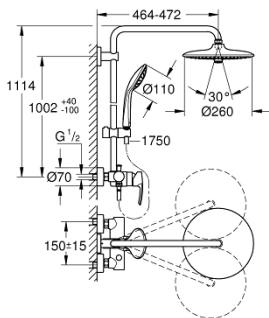

27 473 002 EUPHORIA SYSTEM 260 SISTEMA DE DUCHE COM MISTURADORA MONOCOMANDO PARA MONTAGEM NA PAREDE

DESCRIÇÃO DO PRODUTO (1/2)

- Colour: cromado
- Composto por:
 - Braço de chuveiro 450 mm
 - Misturadora monocomando duche com inversor
 - Permite alternar entre:
 - Chuveiro de teto Euphoria 260 (26 457)
 - Jatos: Rain, SmartRain, Jet
 - Caudal máximo (a 3 bar): 7,5 l/min
 - Rótula orientável
 - Ângulo de rotação de $\pm 15^\circ$
 - Chuveiro de mão Euphoria 110 Massage (27 239 000)
 - Jatos: Rain, Massage, SmartRain
 - Caudal máximo (a 3 bar): 8.5 l/min
 - Com suporte ajustável em altura
 - Bicha de chuveiro de 1,75 m 1/2" x 1/2" (28 388 000)
 - Caudal máximo do sistema (a 3 bar): 8,5 l/min
 - GROHE EcoJoy para menor consumo e jato perfeito
 - Cartucho de discos cerâmicos GROHE SilkMove 46 mm
 - Jato perfeito com o GROHE DreamSpray
 - Acabamento GROHE LongLife
 - GROHE EcoJoy para menor consumo e jato perfeito
 - GROHE SprayDimmer com limitador de caudal
 - Flexible Installation - (ajustável a furos pré-existentes)
 - Inner WaterGuide - isolamento para proteção da superfície
 - Sistema anticalcário GROHE SpeedClean