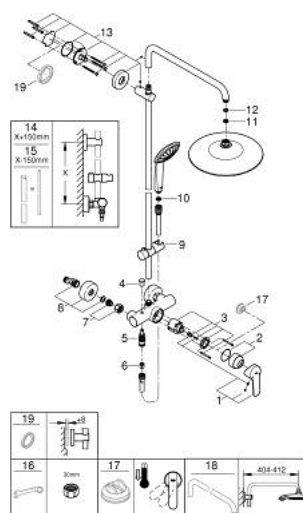

27 473 001 EUPHORIA SYSTEM 260 SISTEMA DE DUCHE COM MISTURADORA MONOCOMANDO PARA MONTAGEM NA PAREDE

PEÇAS DE REPOSIÇÃO , outubro 2016 – now

- 1: Manípulo e tampa (Spare part-nr. 46726000)
 - 2: Calota (desde 1999) (Spare part-nr. 46025000)
 - 3: Cartucho (Spare part-nr. 46048000)
 - 4: Manípulo regulador com Aquadimmer (Spare part-nr. 65648000)
 - 5: Inversor (Spare part-nr. 65655000)
 - 6: Sede 1/2" (Spare part-nr. 08565000)
 - 7: Sede 1/2" (Spare part-nr. 45044000)
 - 8: Rácor em S (Spare part-nr. 12662000)
 - 9: Elemento deslizante (Spare part-nr. 12140000)
 - 10: filtro (Spare part-nr. 0700200M)
 - 11: filtro + cavilha roscada (Spare part-nr. 48007000)
 - 12: junta (Spare part-nr. 0138900M)
 - 13: Fixador de rampa de duche (Spare part-nr. 48279000)
 - 14: Tubo de sistema de duche para adaptação (Spare part-nr. 48053000)*
 - 15: Tubo de sistema de duche para adaptação (Spare part-nr. 48054000)*
 - 16: Chave de porcas (Spare part-nr. 19377000)*
 - 17: Limitador de temperatura (Spare part-nr. 46375000)*
 - 18: Braço de chuveiro para sistemas de duche (Spare part-nr. 14047000)*
- * Acessórios Opcionais