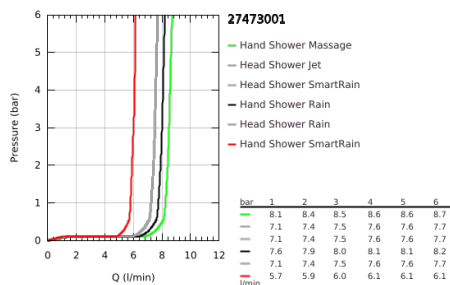

27 473 001 EUPHORIA SYSTEM 260 SISTEMA DE DUCHE COM MISTURADORA MONOCOMANDO PARA MONTAGEM NA PAREDE

DESCRIÇÃO DO PRODUTO (1/2)

- Colour: cromado
- Composto por:
 - Braço de chuveiro 450 mm
 - Misturadora monocomando duche com inversor
 - Permite alternar entre:
 - Chuveiro de teto Euphoria 260 (26 457)
 - Jatos: Rain, SmartRain, Jet
 - Rótula orientável
 - Ângulo de rotação de $\pm 15^\circ$
 - Chuveiro de mão Euphoria 110 Massage (27 239 000)
 - Jatos: Rain, SmartRain, Massage
 - Com suporte ajustável em altura
 - Bicha de chuveiro de 1,75 m 1/2" x 1/2" (28 388 000)
 - limitador de caudal a 9,5 l/min
 - Cartucho de discos cerâmicos GROHE SilkMove 46 mm
 - Jato perfeito com o GROHE DreamSpray
 - Acabamento GROHE LongLife
 - GROHE SprayDimmer com limitador de caudal
 - Sistema anticalcário GROHE SpeedClean
 - Inner WaterGuide - isolamento para proteção da superfície
 - Sistema de rotação livre do flexível do chuveiro TwistStop

Pure Freude
an Wasser

27 473 001 EUPHORIA SYSTEM 260 SISTEMA DE DUCHE COM MISTURADORA MONOCOMANDO PARA MONTAGEM NA PAREDE

DESCRIÇÃO DO PRODUTO (2/2)

- Adequado para utilização com esquentadores a partir de 18 kWh
- Caudal mínimo recomendado 7 l/min.