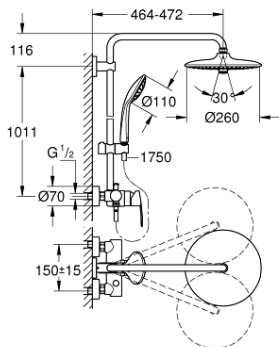

27 473 001 EUPHORIA SYSTEM 260 SISTEMA DE DUCHE COM MISTURADORA MONOCOMANDO PARA MONTAGEM NA PAREDE

DESCRIÇÃO DO PRODUTO (1/2)

- Colour: cromado
- Composto por:
 - Braço de chuveiro 450 mm
 - Misturadora monocomando duche com inversor
 - Permite alternar entre:
 - Chuveiro de teto Euphoria 260 (26 457)
 - Jatos: Rain, SmartRain, Jet
 - Rótula orientável
 - Ângulo de rotação de $\pm 15^\circ$
 - Chuveiro de mão Euphoria 110 Massage (27 239 000)
 - Jatos: Rain, SmartRain, Massage
 - Com suporte ajustável em altura
 - Bicha de chuveiro de 1,75 m 1/2" x 1/2" (28 388 000)
 - limitador de caudal a 9,5 l/min
 - Cartucho de discos cerâmicos GROHE SilkMove 46 mm
 - Jato perfeito com o GROHE DreamSpray
 - Acabamento GROHE LongLife
 - GROHE SprayDimmer com limitador de caudal
 - Sistema anticalcário GROHE SpeedClean
 - Inner WaterGuide - isolamento para proteção da superfície
 - Sistema de rotação livre do flexível do chuveiro TwistStop