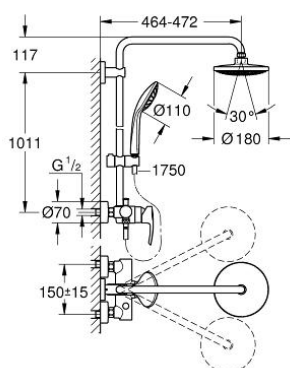

### DESCRIÇÃO DO PRODUTO

- Colour: cromado
- Composto por:
  - Braço de chuveiro 450 mm
  - Misturadora monocomando duche com inversor
  - Permite alternar entre:
    - Chuveiro de parede Euphoria Cosmopolitan (27 492 000)
    - Chuveiro de mão Euphoria 110 Massage (27 239 000)
  - Com suporte ajustável em altura (12 140 000)
  - Bicha de chuveiro de 1,75 m 1/2" x 1/2" (28 388 000)
  - GROHE EcoJoy limitador de caudal a 9,5 l/min
  - Cartucho de discos cerâmicos GROHE SilkMove 46 mm
  - Inner WaterGuide - isolamento para proteção da superfície
  - Sistema de rotação livre do flexível do chuveiro TwistStop

### PEÇAS DE REPOSIÇÃO , julho 2017 – now

- 1: Manípulo e tampa (Spare part-nr. 46577000)
  - 2: Calota (desde 1999) (Spare part-nr. 46025000)
  - 3: Cartucho (Spare part-nr. 46048000)
  - 4: Manípulo regulador com Aquadimmer (Spare part-nr. 65648000)
  - 5: Inversor (Spare part-nr. 65655000)
  - 6: Sede 1/2" (Spare part-nr. 08565000)
  - 7: Sede 1/2" (Spare part-nr. 45044000)
  - 8: Rácor em S (Spare part-nr. 12662000)
  - 9: Elemento deslizante (Spare part-nr. 12140000)
  - 10: filtro (Spare part-nr. 0700200M)
  - 11: junta (Spare part-nr. 0138900M)
  - 12: filtro + cavilha roscada (Spare part-nr. 48007000)
  - 13: Fixador de rampa de duche (Spare part-nr. 48279000)
  - 14: Disco de compensação (Spare part-nr. 27180000)\*
  - 15: Tubo de sistema de duche para adaptação (Spare part-nr. 48053000)\*
  - 16: Tubo de sistema de duche para adaptação (Spare part-nr. 48054000)\*
  - 17: Chave de porcas (Spare part-nr. 19377000)\*
  - 18: Limitador de temperatura (Spare part-nr. 46375000)\*
  - 19: Braço de chuveiro para sistemas de duche (Spare part-nr. 14047000)\*
- \* Acessórios Opcionais