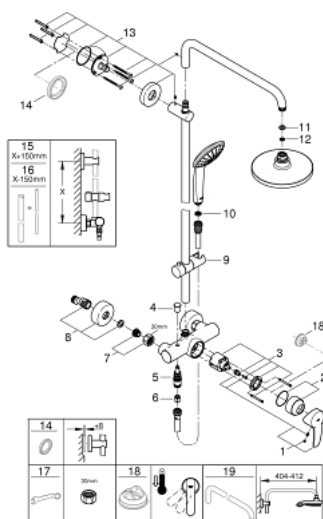

### DESCRIÇÃO DO PRODUTO

- Colour: cromado
- Composto por:
  - Braço de chuveiro 450 mm
  - Misturadora monocomando duche com inversor
  - Permite alternar entre:
    - Chuveiro de parede Euphoria Cosmopolitan (27 492 000)
    - Chuveiro de mão Euphoria 110 Massage (27 239 000)
  - Com suporte ajustável em altura (12 140 000)
  - Bicha de chuveiro de 1,75 m 1/2" x 1/2" (28 388 000)
  - GROHE EcoJoy limitador de caudal a 9,5 l/min
  - Cartucho de discos cerâmicos GROHE SilkMove 46 mm
  - Inner WaterGuide - isolamento para proteção da superfície
  - Sistema de rotação livre do flexível do chuveiro TwistStop

### PEÇAS DE REPOSIÇÃO , julho 2017 – now

- 1: Manípulo e tampa (Spare part-nr. 46577000)
  - 2: Calota (desde 1999) (Spare part-nr. 46025000)
  - 3: Cartucho (Spare part-nr. 46048000)
  - 4: Manípulo regulador com Aquadimmer (Spare part-nr. 65648000)
  - 5: Inversor (Spare part-nr. 65655000)
  - 6: Sede 1/2" (Spare part-nr. 08565000)
  - 7: Sede 1/2" (Spare part-nr. 45044000)
  - 8: Rácor em S (Spare part-nr. 12662000)
  - 9: Elemento deslizante (Spare part-nr. 12140000)
  - 10: filtro (Spare part-nr. 0700200M)
  - 11: junta (Spare part-nr. 0138900M)
  - 12: filtro + cavilha roscada (Spare part-nr. 48007000)
  - 13: Fixador de rampa de duche (Spare part-nr. 48279000)
  - 14: Disco de compensação (Spare part-nr. 27180000)\*
  - 15: Tubo de sistema de duche para adaptação (Spare part-nr. 48053000)\*
  - 16: Tubo de sistema de duche para adaptação (Spare part-nr. 48054000)\*
  - 17: Chave de porcas (Spare part-nr. 19377000)\*
  - 18: Limitador de temperatura (Spare part-nr. 46375000)\*
  - 19: Braço de chuveiro para sistemas de duche (Spare part-nr. 14047000)\*
- \* Acessórios Opcionais