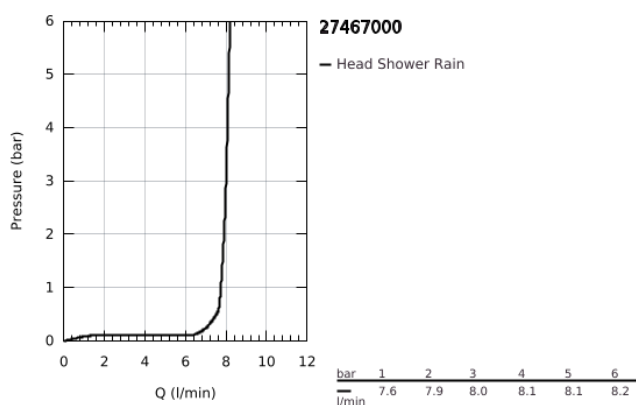

27 467 000 RAINSHOWER F-SERIES 10" 254 X 254 CHUVEIRO DE TETO 1 JATO

DESCRIÇÃO DO PRODUTO

- Colour: cromado
- Jato: Rain
- 254 x 254 mm
- Material: metal
- Porca de ligação 1/2"
- Jato perfeito com o GROHE DreamSpray
- Sistema anticalcário GROHE SpeedClean

27 467 000 **RAINSHOWER F-SERIES 10" 254 X 254 CHUVEIRO DE TETO 1 JATO**

PEÇAS DE REPOSIÇÃO , março 2024 – now

1: junta (Spare part-nr. 0138900M)

2: filtro + cavilha roscada (Spare part-nr. 48007000)