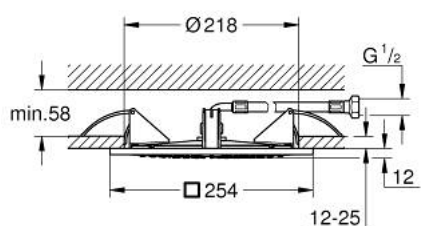

27 467 000 RAINSHOWER F-SERIES 10" 254 X 254 CHUVEIRO DE TETO 1 JATO

DESCRIÇÃO DO PRODUTO

- Colour: cromado
- Jato: Rain
- 254 x 254 mm
- Material: metal
- Porca de ligação 1/2"
- Jato perfeito com o GROHE DreamSpray
- Sistema anticalcário GROHE SpeedClean

27 467 000 **RAINSHOWER F-SERIES 10" 254 X 254 CHUVEIRO DE TETO 1 JATO**

PEÇAS DE REPOSIÇÃO , março 2024 – now

1: junta (Spare part-nr. 0138900M)

2: filtro + cavilha roscada (Spare part-nr. 48007000)