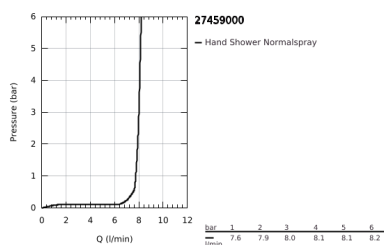

27 459 000 VITALIO GET STICK CONJUNTO DE SUPORTE DE PAREDE 1 JATO

DESCRIÇÃO DO PRODUTO

- Colour: cromado
- Chuveiro de mão Vitalio Get 27 458 000
- Caudal máximo (a 3 bar): 8 l/min
- Suporte de parede para chuveiro (27 958 000)
- Flexível VitalioFlex 1500mm (27 505 00)
- GROHE EcoJoy para menor consumo e jato perfeito
- Adequado para aparafusar (incluindo parafusos e cavilhas)