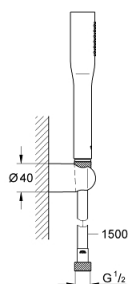

27 459 000 VITALIO GET STICK CONJUNTO DE SUPORTE DE PAREDE 1 JATO

DESCRIÇÃO DO PRODUTO

- Colour: cromado
- Chuveiro de mão Vitalio Get 27 458 000
- Caudal máximo (a 3 bar): 8 l/min
- Suporte de parede para chuveiro (27 958 000)
- Flexível VitalioFlex 1500mm (27 505 00)
- GROHE EcoJoy para menor consumo e jato perfeito
- Adequado para aparafusar (incluindo parafusos e cavilhas)

27 459 000 **VITALIO GET STICK CONJUNTO DE SUPORTE DE PAREDE 1 JATO**

PEÇAS DE REPOSIÇÃO , novembro 2009 – now

1: filtro (Spare part-nr. 0700200M)