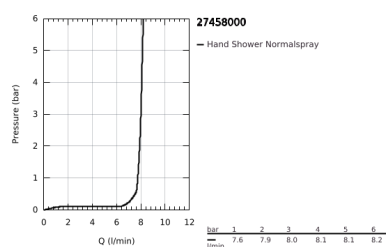

27 458 000 VITALIO GET STICK CHUVEIRO DE MÃO 1 JATO

DESCRIÇÃO DO PRODUTO

- Colour: cromado
- Jato: normal
- Caudal máximo (a 3 bar): 8 l/min
- GROHE EcoJoy para menor consumo e jato perfeito
- Jato perfeito com o GROHE DreamSpray
- Sistema de montagem universal: adaptável a todos os flexíveis de chuveiro standard