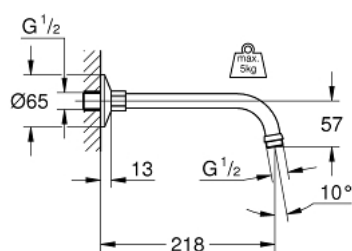

## 27 406 000 RELEXA BRAÇO DE CHUVEIRO 218 MM

### DESCRIÇÃO DO PRODUTO

- Colour: cromado
- Espelho

27 406 000 **RELEXA BRAÇO DE CHUVEIRO 218 MM**

**PEÇAS DE REPOSIÇÃO** , janeiro 1977 – now

1: Espelho 1/2" (Spare part-nr. 02201000)