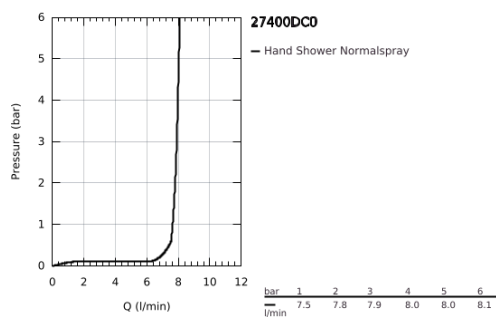

27 400 DC0 EUPHORIA COSMOPOLITAN STICK CHUVEIRO DE MÃO 1 JATO

DESCRIÇÃO DO PRODUTO

- Colour: supersteel
- Jato: normal
- Caudal máximo (a 3 bar): 7,9 l/min
- GROHE EcoJoy para menor consumo e jato perfeito
- Acabamento GROHE LongLife
- Sistema anticalcário GROHE SpeedClean
- Inner WaterGuide - isolamento para proteção da superfície
- Universal Mounting System - connects to all standard threads for easy fitting
- Adequado para utilização com esquentadores
- Pressão mínima 1,0 bar

27 400 DC0 EUPHORIA COSMOPOLITAN STICK CHUVEIRO DE MÃO 1 JATO

PEÇAS DE REPOSIÇÃO , fevereiro 2016 – now

1: filtro (Spare part-nr. 0700200M)