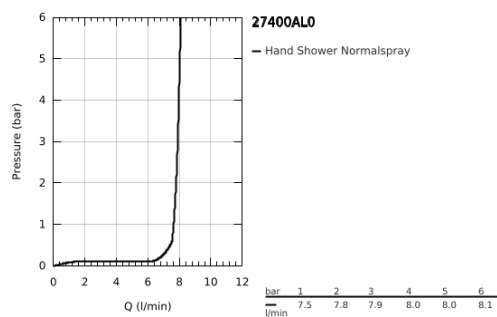

## 27 400 AL0 EUPHORIA COSMOPOLITAN STICK CHUVEIRO DE MÃO 1 JATO

### DESCRIÇÃO DO PRODUTO

- Colour: brushed hard graphite
- Jato: normal
- Caudal máximo (a 3 bar): 7,9 l/min
- GROHE EcoJoy para menor consumo e jato perfeito
- Acabamento GROHE LongLife
- Sistema anticalcário GROHE SpeedClean
- Inner WaterGuide - isolamento para proteção da superfície
- Universal Mounting System - connects to all standard threads for easy fitting
- Adequado para utilização com esquentadores
- Pressão mínima 1,0 bar