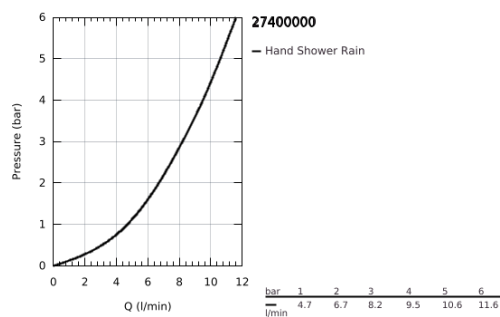

27 400 000 EUPHORIA COSMOPOLITAN STICK CHUVEIRO DE MÃO 1 JATO

DESCRIÇÃO DO PRODUTO

- Colour: cromado
- Jato: normal
- Caudal máximo (a 3 bar): 7,9 l/min
- GROHE EcoJoy para menor consumo e jato perfeito
- Acabamento GROHE LongLife
- Sistema anticalcário GROHE SpeedClean
- Inner WaterGuide - isolamento para proteção da superfície
- Universal Mounting System - connects to all standard threads for easy fitting
- Adequado para utilização com esquentadores
- Pressão mínima 1,0 bar