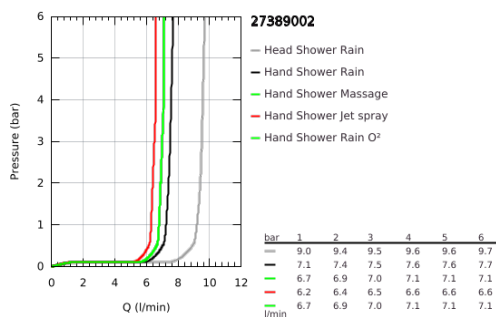

27 389 002 TEMPESTA SYSTEM 200 <P>SISTEMA DE DUCHE COM INVERSOR</P>

DESCRIÇÃO DO PRODUTO

- Colour: cromado
- Composto por:
 - Braço de chuveiro horizontal 390 mm, ajustável antes da instalação
 - Inversão entre chuveiro de mão, chuveiro de teto ou chuveiro de teto com configuração Eco
- head shower Tempesta Cosmopolitan 200 (27 541)
- 2 jatos (inversor): Rain, SmartRain
- Rótula orientável
- Ângulo de rotação de $\pm 15^\circ$
- hand shower Tempesta 100 (28 578)
- Jatos: GROHE Rain O², Rain, Massage, Jet
- Com suporte ajustável em altura
- Distância entre o inversor e o braço superior: 620 mm
- Bicha de duche Relaxaflex 1500 mm (28 151)
- Bicha de chuveiro Relaxaflex 1250 mm (28 150)
- Instalação flexível: conexão ao monocomando / união da parede para abastecimento de água com ligação de 1/2" ao flexível de chuveiro 1250 mm
- Caudal mínimo recomendado 7 l/min.
- Jato perfeito com o GROHE DreamSpray
- Acabamento GROHE LongLife
- Sistema anticalcário GROHE SpeedClean
- Inner WaterGuide - isolamento para proteção da superfície
- ShockProof anel de silicone à prova de choque que previne danos causados pela queda do chuveiro

27 389 002 TEMPESTA SYSTEM 200 <P>SISTEMA DE DUCHE COM INVERSOR</P>

PEÇAS DE REPOSIÇÃO , março 2017 – now

1: filtro (Spare part-nr. 0700200M)

2: Elemento deslizante (Spare part-nr. 12140000)

3: Inversor (Spare part-nr. 48338000)