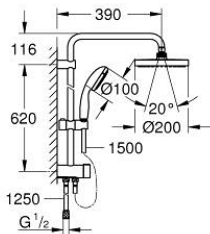

27 389 002 TEMPESTA SYSTEM 200 <P>SISTEMA DE DUCHE COM INVERSOR</P>

DESCRIÇÃO DO PRODUTO

- Colour: cromado
- Composto por:
 - Braço de chuveiro horizontal 390 mm, ajustável antes da instalação
 - Inversão entre chuveiro de mão, chuveiro de teto ou chuveiro de teto com configuração Eco
- head shower Tempesta Cosmopolitan 200 (27 541)
- 2 jatos (inversor): Rain, SmartRain
- Rótula orientável
- Ângulo de rotação de $\pm 15^\circ$
- hand shower Tempesta 100 (28 578)
- Jatos: GROHE Rain O², Rain, Massage, Jet
- Com suporte ajustável em altura
- Distância entre o inversor e o braço superior: 620 mm
- Bicha de duche Relaxaflex 1500 mm (28 151)
- Bicha de chuveiro Relaxaflex 1250 mm (28 150)
- Instalação flexível: conexão ao monocomando / união da parede para abastecimento de água com ligação de 1/2" ao flexível de chuveiro 1250 mm
- Caudal mínimo recomendado 7 l/min.
- Jato perfeito com o GROHE DreamSpray
- Acabamento GROHE LongLife
- Sistema anticalcário GROHE SpeedClean
- Inner WaterGuide - isolamento para proteção da superfície
- ShockProof anel de silicone à prova de choque que previne danos causados pela queda do chuveiro

27 389 002 TEMPESTA SYSTEM 200 <P>SISTEMA DE DUCHE COM INVERSOR</P>

PEÇAS DE REPOSIÇÃO , março 2017 – now

1: filtro (Spare part-nr. 0700200M)

2: Elemento deslizante (Spare part-nr. 12140000)

3: Inversor (Spare part-nr. 48338000)

4: Disco de compensação (Spare part-nr. 26496000)*

* Acessórios Opcionais