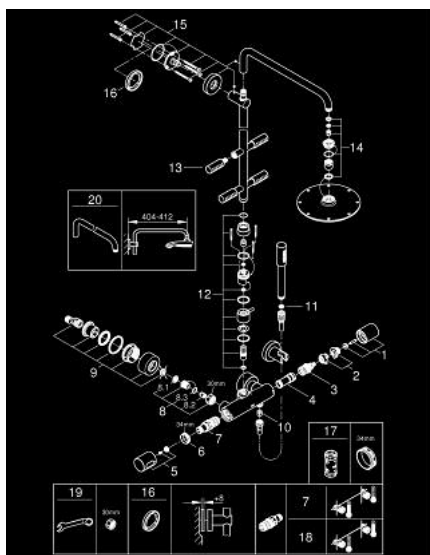

27 374 000 RAINSHOWER SYSTEM 210 SISTEMA DE DUCHE COM TERMOSTÁTICA E CHUVEIROS LATERAIS

DESCRIÇÃO DO PRODUTO

- Colour: cromado
- Composto por:
 - Braço de chuveiro 450 mm
 - Permite alternar entre:
 - Chuveiro de parede Rainshower Cosmopolitan 210 (28 368 000)
 - Ângulo de rotação de $\pm 15^\circ$
 - Chuveiro de mão Sena (28 034 000)
 - 4 chuveiros laterais
 - Bicha metálica 1,75 m (28 025)
 - Limitador de temperatura GROHE SafeStop 38°C
 - GROHE SafeStop Plus (opcional) limitador de temperatura a 43°C
 - Inner WaterGuide - isolamento para proteção da superfície

27 374 000 RAINSHOWER SYSTEM 210 SISTEMA DE DUCHE COM TERMOSTÁTICA E CHUVEIROS LATERAIS

PEÇAS DE REPOSIÇÃO , abril 2016 – now

- 1: manípulo de corte Aquadimmer (Spare part-nr. 47804000)
- 2: bloqueio (Spare part-nr. 47723000)
- 3: Aquadimmer (Spare part-nr. 47364000)
- 4: Fluxo de água (Spare part-nr. 47887000)
- 5: Manípulo graduado (Spare part-nr. 47811000)
- 6: anel de fixação (Spare part-nr. 47743000)
- 7: Termoelemento TurboStat 1/2" (Spare part-nr. 47439000)
- 8: Sede 1/2" (Spare part-nr. 47189000)
- 8.1: filtro (Spare part-nr. 0726400M)
- 8.2: Sede 1/2" (Spare part-nr. 08565000)
- 8.3: o'ring (Spare part-nr. 0305500M)
- 9: Rácor em S (Spare part-nr. 12693000)
- 10: Sede 1/2" (Spare part-nr. 08565000)
- 11: filtro (Spare part-nr. 0700200M)
- 12: Kit de substituição para válvula rotativa (Spare part-nr. 48031000)
- 13: chuveiro lateral (Spare part-nr. 48032000)
- 14: conjunto de peças sobressalentes (Spare part-nr. 45933000)
- 15: Fixador de rampa de duche (Spare part-nr. 48279000)
- 16: Disco de compensação (Spare part-nr. 27180000)*
- 17: Chave de caixa (Spare part-nr. 19332000)*
- 18: Cartucho GROHE TurboStat 1/2" (Spare part-nr. 47175000)*
- 19: Chave de porcas (Spare part-nr. 19377000)*
- 20: Braço de chuveiro para sistemas de duche (Spare part-nr. 14047000)*