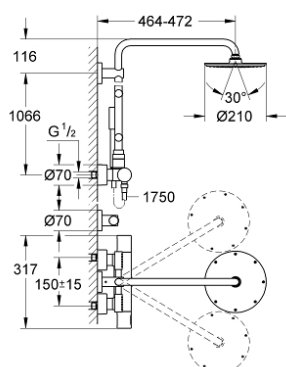

27 374 000 RAINSHOWER SYSTEM 210 SISTEMA DE DUCHE COM TERMOSTÁTICA E CHUVEIROS LATERAIS

DESCRIÇÃO DO PRODUTO

- Colour: cromado
- Composto por:
 - Braço de chuveiro 450 mm
 - Permite alternar entre:
 - Chuveiro de parede Rainshower Cosmopolitan 210 (28 368 000)
 - Ângulo de rotação de $\pm 15^\circ$
 - Chuveiro de mão Sena (28 034 000)
 - 4 chuveiros laterais
 - Bicha metálica 1,75 m (28 025)
 - Limitador de temperatura GROHE SafeStop 38°C
 - GROHE SafeStop Plus (opcional) limitador de temperatura a 43°C
 - Inner WaterGuide - isolamento para proteção da superfície

27 374 000 RAINSHOWER SYSTEM 210 SISTEMA DE DUCHE COM TERMOSTÁTICA E CHUVEIROS LATERAIS

PEÇAS DE REPOSIÇÃO , abril 2016 – now

- 1: manípulo de corte Aquadimmer (Spare part-nr. 47804000)
- 2: bloqueio (Spare part-nr. 47723000)
- 3: Aquadimmer (Spare part-nr. 47364000)
- 4: Fluxo de água (Spare part-nr. 47887000)
- 5: Manípulo graduado (Spare part-nr. 47811000)
- 6: anel de fixação (Spare part-nr. 47743000)
- 7: Termoelemento TurboStat 1/2" (Spare part-nr. 47439000)
- 8: Sede 1/2" (Spare part-nr. 47189000)
- 8.1: filtro (Spare part-nr. 0726400M)
- 8.2: Sede 1/2" (Spare part-nr. 08565000)
- 8.3: o'ring (Spare part-nr. 0305500M)
- 9: Rácor em S (Spare part-nr. 12693000)
- 10: Sede 1/2" (Spare part-nr. 08565000)
- 11: filtro (Spare part-nr. 0700200M)
- 12: Kit de substituição para válvula rotativa (Spare part-nr. 48031000)
- 13: chuveiro lateral (Spare part-nr. 48032000)
- 14: conjunto de peças sobressalentes (Spare part-nr. 45933000)
- 15: Fixador de rampa de duche (Spare part-nr. 48279000)
- 16: Disco de compensação (Spare part-nr. 27180000)*
- 17: Chave de caixa (Spare part-nr. 19332000)*
- 18: Cartucho GROHE TurboStat 1/2" (Spare part-nr. 47175000)*
- 19: Chave de porcas (Spare part-nr. 19377000)*
- 20: Braço de chuveiro para sistemas de duche (Spare part-nr. 14047000)*