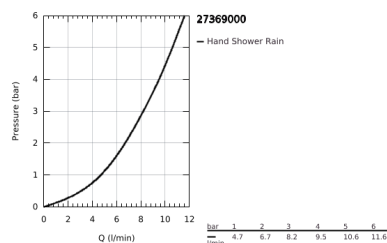

27 369 000 EUPHORIA COSMOPOLITAN STICK CONJUNTO DE SUPORTE DE PAREDE 1 JATO

DESCRIÇÃO DO PRODUTO

- Colour: cromado
- Composto por:
- Chuveiro de 1/2" (27 367)
- Caudal máximo (a 3 bar): 8 l/min
- Suporte de parede articulado (27 056)
- Bicha Silverflex 1.500 mm (28 364)
- GROHE EcoJoy para menor consumo e jato perfeito
- Acabamento GROHE LongLife
- Sistema anticalcário GROHE SpeedClean
- Inner WaterGuide - isolamento para proteção da superfície
- Sistema de rotação livre do flexível do chuveiro TwistStop
- Adequado para utilização com esquentadores
- Pressão dinâmica a partir de 0,5 bar