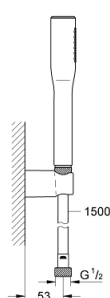

27 369 000 EUPHORIA COSMOPOLITAN STICK CONJUNTO DE SUPORTE DE PAREDE 1 JATO

DESCRIÇÃO DO PRODUTO

- Colour: cromado
- Composto por:
- Chuveiro de 1/2" (27 367)
- Caudal máximo (a 3 bar): 8 l/min
- Suporte de parede articulado (27 056)
- Bicha Silverflex 1.500 mm (28 364)
- GROHE EcoJoy para menor consumo e jato perfeito
- Acabamento GROHE LongLife
- Sistema anticalcário GROHE SpeedClean
- Inner WaterGuide - isolamento para proteção da superfície
- Sistema de rotação livre do flexível do chuveiro TwistStop
- Adequado para utilização com esquentadores
- Pressão dinâmica a partir de 0,5 bar

27 369 000 **EUPHORIA COSMOPOLITAN STICK CONJUNTO DE SUPORTE DE PAREDE 1 JATO**

PEÇAS DE REPOSIÇÃO , setembro 2009 – now

1: filtro (Spare part-nr. 0700200M)