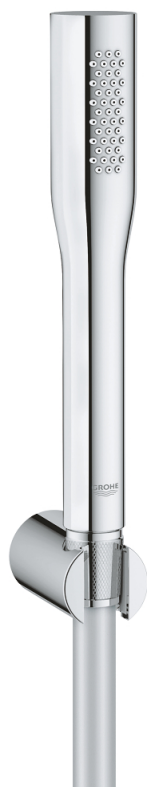

27 369 000 EUPHORIA COSMOPOLITAN STICK CONJUNTO DE SUPORTE DE PAREDE 1 JATO

DESCRIÇÃO DO PRODUTO

- Colour: cromado
- Composto por:
- Chuveiro de 1/2" (27 367)
- Caudal máximo (a 3 bar): 8 l/min
- Suporte de parede articulado (27 056)
- Bicha Silverflex 1.500 mm (28 364)
- GROHE EcoJoy para menor consumo e jato perfeito
- Acabamento GROHE LongLife
- Sistema anticalcário GROHE SpeedClean
- Inner WaterGuide - isolamento para proteção da superfície
- Sistema de rotação livre do flexível do chuveiro TwistStop
- Adequado para utilização com esquentadores
- Pressão dinâmica a partir de 0,5 bar

27 369 000 **EUPHORIA COSMOPOLITAN STICK CONJUNTO DE SUPORTE DE PAREDE 1 JATO**

PEÇAS DE REPOSIÇÃO , setembro 2009 – now

1: filtro (Spare part-nr. 0700200M)