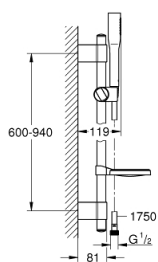

### DESCRIÇÃO DO PRODUTO

- Colour: cromado
- Chuveiro de 1/2" (27 367)
- Jato: normal
- Caudal máximo (a 3 bar): 8 l/min
- Rampa de chuveiro 900 mm
- Suporte deslizante articulado
- Bicha de chuveiro de 1,75 m 1/2" x 1/2" (28 388 000)
- Saboneteira (27 206)
- GROHE EcoJoy para menor consumo e jato perfeito
- Inner WaterGuide - isolamento para proteção da superfície
- Sistema de rotação livre do flexível do chuveiro TwistStop
- Adequado para utilização com esquentadores
- Pressão mínima 1,0 bar

### PEÇAS DE REPOSIÇÃO , outubro 2016 – now

- 1: Tampa (Spare part-nr. 45922000)
  - 2: Elemento deslizante (Spare part-nr. 65380000)
  - 3: Fixador de rampa de duche (Spare part-nr. 48333000)
  - 4: filtro (Spare part-nr. 0700200M)
  - 5: Disco de compensação (Spare part-nr. 45914XE0)\*
- \* Acessórios Opcionais