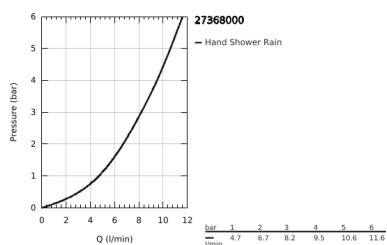

### DESCRIÇÃO DO PRODUTO

- Colour: cromado
- Chuveiro de 1/2" (27 367)
- Jato: normal
- Caudal máximo (a 3 bar): 8 l/min
- Rampa de chuveiro 900 mm
- Suporte deslizante articulado
- Bicha de chuveiro de 1,75 m 1/2" x 1/2" (28 388 000)
- Saboneteira (27 206)
- GROHE EcoJoy para menor consumo e jato perfeito
- Inner WaterGuide - isolamento para proteção da superfície
- Sistema de rotação livre do flexível do chuveiro TwistStop
- Adequado para utilização com esquentadores
- Pressão mínima 1,0 bar