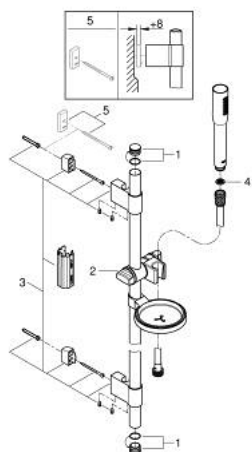

### DESCRIÇÃO DO PRODUTO

- Colour: cromado
- Chuveiro de 1/2" (27 367)
- Jato: normal
- Caudal máximo (a 3 bar): 8 l/min
- Rampa de chuveiro 900 mm
- Suporte deslizante articulado
- Bicha de chuveiro de 1,75 m 1/2" x 1/2" (28 388 000)
- Saboneteira (27 206)
- GROHE EcoJoy para menor consumo e jato perfeito
- Inner WaterGuide - isolamento para proteção da superfície
- Sistema de rotação livre do flexível do chuveiro TwistStop
- Adequado para utilização com esquentadores
- Pressão mínima 1,0 bar

### PEÇAS DE REPOSIÇÃO , outubro 2016 – now

- 1: Tampa (Spare part-nr. 45922000)
  - 2: Elemento deslizante (Spare part-nr. 65380000)
  - 3: Fixador de rampa de duche (Spare part-nr. 48333000)
  - 4: filtro (Spare part-nr. 0700200M)
  - 5: Disco de compensação (Spare part-nr. 45914XE0)\*
- \* Acessórios Opcionais