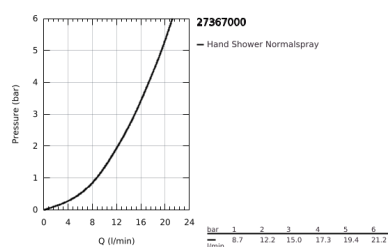

### DESCRIÇÃO DO PRODUTO

- Colour: cromado
- Jato: normal
- Caudal máximo (a 3 bar): 15 l/min
- Sistema anticalcário GROHE SpeedClean
- Inner WaterGuide - isolamento para proteção da superfície
- Sistema de montagem universal: adaptável a todos os flexíveis de chuveiro standard