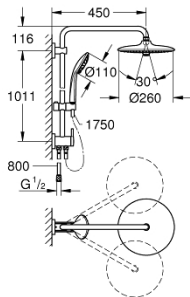

27 357 002 VITALIO JOY SYSTEM 260 SISTEMA DE DUCHE COM INVERSOR

DESCRIÇÃO DO PRODUTO

- Colour: cromado
- Composto por:
 - Braço de chuveiro 450 mm
 - Inversor para alternar entre chuveiro manual e chuveiro de parede
 - Chuveiro superior Vitalio Joy 260 (26 462)
 - Jatos: Rain, SmartRain, Jet
 - Caudal máximo (a 3 bar): 7,5 l/min
 - Rótula orientável
 - Ângulo de rotação de $\pm 15^\circ$
 - Chuveiro de mão Vitalio Joy 110 Massage (27 319)
 - Jatos: Rain, SmartRain, Massage
 - Caudal máximo (a 3 bar): 15,5 l/min
 - Com suporte ajustável em altura
 - Flexível de chuveiro VitalioFlex Silver 1.750 mm, $\frac{1}{2}$ " x $\frac{1}{2}$ " (27 506 000)
 - Ligação para alimentação de água de $\frac{1}{2}$ "
 - Caudal máximo do sistema (a 3 bar): 15,5 l/min
 - Jato perfeito com o GROHE DreamSpray
 - Acabamento GROHE LongLife
 - GROHE SprayDimmer com limitador de caudal
 - Sistema anticalcário GROHE SpeedClean
 - Inner WaterGuide - isolamento para proteção da superfície
 - Sistema de rotação livre do flexível do chuveiro TwistStop
- Adequado para utilização com esquentadores a partir de 18 kWh
- Caudal mínimo recomendado 5l/min.
- Pressão mínima 1,0 bar

27 357 002 VITALIO JOY SYSTEM 260 SISTEMA DE DUCHE COM INVERSOR

PEÇAS DE REPOSIÇÃO , outubro 2016 – now

- 1: junta (Spare part-nr. 0138900M)
 - 2: filtro + cavilha roscada (Spare part-nr. 48007000)
 - 3: filtro (Spare part-nr. 0700200M)
 - 4: Elemento deslizante (Spare part-nr. 12140000)
 - 5: Kit de substituição para válvula rotativa (Spare part-nr. 45915000)
 - 6: Sede 1/2" (Spare part-nr. 08565000)
 - 7: Fixador de rampa de duche (Spare part-nr. 48279000)
 - 8: Disco de compensação (Spare part-nr. 27180000)*
 - 9: Braço de chuveiro para sistemas de duche (Spare part-nr. 14047000)*
- * Acessórios Opcionais