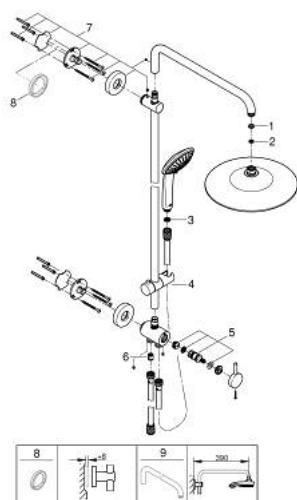

27 357 002 VITALIO JOY SYSTEM 260 SISTEMA DE DUCHE COM INVERSOR

DESCRIÇÃO DO PRODUTO

- Colour: cromado
- Composto por:
 - Braço de chuveiro 450 mm
 - Inversor para alternar entre chuveiro manual e chuveiro de parede
 - Chuveiro superior Vitalio Joy 260 (26 462)
 - Jatos: Rain, SmartRain, Jet
 - Caudal máximo (a 3 bar): 7,5 l/min
 - Rótula orientável
 - Ângulo de rotação de $\pm 15^\circ$
 - Chuveiro de mão Vitalio Joy 110 Massage (27 319)
 - Jatos: Rain, SmartRain, Massage
 - Caudal máximo (a 3 bar): 15,5 l/min
 - Com suporte ajustável em altura
 - Flexível de chuveiro VitalioFlex Silver 1.750 mm, $\frac{1}{2}$ " x $\frac{1}{2}$ " (27 506 000)
 - Ligação para alimentação de água de $\frac{1}{2}$ "
 - Caudal máximo do sistema (a 3 bar): 15,5 l/min
 - Jato perfeito com o GROHE DreamSpray
 - Acabamento GROHE LongLife
 - GROHE SprayDimmer com limitador de caudal
 - Sistema anticalcário GROHE SpeedClean
 - Inner WaterGuide - isolamento para proteção da superfície
 - Sistema de rotação livre do flexível do chuveiro TwistStop
- Adequado para utilização com esquentadores a partir de 18 kWh
- Caudal mínimo recomendado 5l/min.
- Pressão mínima 1,0 bar

27 357 002 VITALIO JOY SYSTEM 260 SISTEMA DE DUCHE COM INVERSOR

PEÇAS DE REPOSIÇÃO , outubro 2016 – now

- 1: junta (Spare part-nr. 0138900M)
 - 2: filtro + cavilha roscada (Spare part-nr. 48007000)
 - 3: filtro (Spare part-nr. 0700200M)
 - 4: Elemento deslizante (Spare part-nr. 12140000)
 - 5: Kit de substituição para válvula rotativa (Spare part-nr. 45915000)
 - 6: Sede 1/2" (Spare part-nr. 08565000)
 - 7: Fixador de rampa de duche (Spare part-nr. 48279000)
 - 8: Disco de compensação (Spare part-nr. 27180000)*
 - 9: Braço de chuveiro para sistemas de duche (Spare part-nr. 14047000)*
- * Acessórios Opcionais