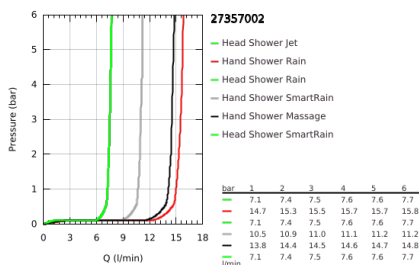

27 357 002 VITALIO JOY SYSTEM 260 SISTEMA DE DUCHE COM INVERSOR

DESCRIÇÃO DO PRODUTO

- Colour: cromado
- Composto por:
 - Braço de chuveiro 450 mm
 - Inversor para alternar entre chuveiro manual e chuveiro de parede
 - Chuveiro superior Vitalio Joy 260 (26 462)
 - Jatos: Rain, SmartRain, Jet
 - Caudal máximo (a 3 bar): 7,5 l/min
 - Rótula orientável
 - Ângulo de rotação de $\pm 15^\circ$
 - Chuveiro de mão Vitalio Joy 110 Massage (27 319)
 - Jatos: Rain, SmartRain, Massage
 - Caudal máximo (a 3 bar): 15,5 l/min
 - Com suporte ajustável em altura
 - Flexível de chuveiro VitalioFlex Silver 1.750 mm, $\frac{1}{2}$ " x $\frac{1}{2}$ " (27 506 000)
 - Ligação para alimentação de água de $\frac{1}{2}$ "
 - Caudal máximo do sistema (a 3 bar): 15,5 l/min
 - Jato perfeito com o GROHE DreamSpray
 - Acabamento GROHE LongLife
 - GROHE SprayDimmer com limitador de caudal
 - Sistema anticalcário GROHE SpeedClean
 - Inner WaterGuide - isolamento para proteção da superfície
 - Sistema de rotação livre do flexível do chuveiro TwistStop
- Adequado para utilização com esquentadores a partir de 18 kWh
- Caudal mínimo recomendado 5l/min.
- Pressão mínima 1,0 bar

27 357 002 VITALIO JOY SYSTEM 260 SISTEMA DE DUCHE COM INVERSOR

PEÇAS DE REPOSIÇÃO , outubro 2016 – now

- 1: junta (Spare part-nr. 0138900M)
 - 2: filtro + cavilha roscada (Spare part-nr. 48007000)
 - 3: filtro (Spare part-nr. 0700200M)
 - 4: Elemento deslizante (Spare part-nr. 12140000)
 - 5: Kit de substituição para válvula rotativa (Spare part-nr. 45915000)
 - 6: Sede 1/2" (Spare part-nr. 08565000)
 - 7: Fixador de rampa de duche (Spare part-nr. 48279000)
 - 8: Disco de compensação (Spare part-nr. 27180000)*
 - 9: Braço de chuveiro para sistemas de duche (Spare part-nr. 14047000)*
- * Acessórios Opcionais