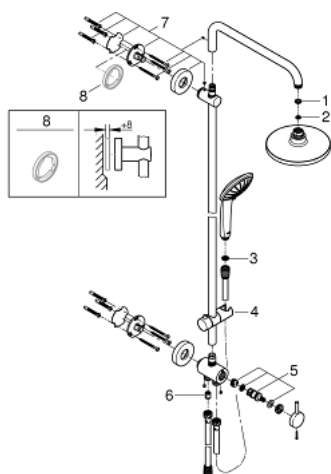

27 357 001 VITALIO JOY SYSTEM 180 SISTEMA DE DUCHE COM INVERSOR

DESCRIÇÃO DO PRODUTO

- Colour: cromado
- Braço de chuveiro 390 mm
- Inversor para alternar entre chuveiro manual e chuveiro de parede
- Chuveiro de Parede Vitalio Joy Ø180 mm
- Jato: Rain
- Chuveiro de mão Vitalio Joy 110 Massage (27 319)
- Jatos: Rain, SmartRain, Massage
- Flexível de chuveiro VitalioFlex Silver 1.750 mm, ½" x ½" (27 506 000)
- Jato perfeito com o GROHE DreamSpray
- Acabamento GROHE LongLife

27 357 001 VITALIO JOY SYSTEM 180 SISTEMA DE DUCHE COM INVERSOR

PEÇAS DE REPOSIÇÃO , agosto 2017 – now

- 1: junta (Spare part-nr. 0138900M)
- 2: filtro + cavilha roscada (Spare part-nr. 48007000)
- 3: filtro (Spare part-nr. 0700200M)
- 4: Elemento deslizando (Spare part-nr. 12140000)
- 5: Kit de substituição para válvula rotativa (Spare part-nr. 45915000)
- 6: Sede 1/2" (Spare part-nr. 08565000)
- 7: Fixador de rampa de duche (Spare part-nr. 48279000)
- 8: Disco de compensação (Spare part-nr. 27180000)*