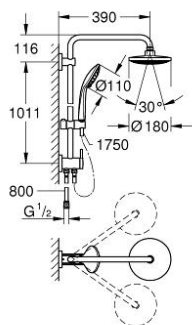

27 357 001 VITALIO JOY SYSTEM 180 SISTEMA DE DUCHE COM INVERSOR

DESCRIÇÃO DO PRODUTO

- Colour: cromado
- Braço de chuveiro 390 mm
- Inversor para alternar entre chuveiro manual e chuveiro de parede
- Chuveiro de Parede Vitalio Joy Ø180 mm
- Jato: Rain
- Chuveiro de mão Vitalio Joy 110 Massage (27 319)
- Jatos: Rain, SmartRain, Massage
- Flexível de chuveiro VitalioFlex Silver 1.750 mm, ½" x ½" (27 506 000)
- Jato perfeito com o GROHE DreamSpray
- Acabamento GROHE LongLife

27 357 001 VITALIO JOY SYSTEM 180 SISTEMA DE DUCHE COM INVERSOR

PEÇAS DE REPOSIÇÃO , agosto 2017 – now

- 1: junta (Spare part-nr. 0138900M)
- 2: filtro + cavilha roscada (Spare part-nr. 48007000)
- 3: filtro (Spare part-nr. 0700200M)
- 4: Elemento deslizando (Spare part-nr. 12140000)
- 5: Kit de substituição para válvula rotativa (Spare part-nr. 45915000)
- 6: Sede 1/2" (Spare part-nr. 08565000)
- 7: Fixador de rampa de duche (Spare part-nr. 48279000)
- 8: Disco de compensação (Spare part-nr. 27180000)*