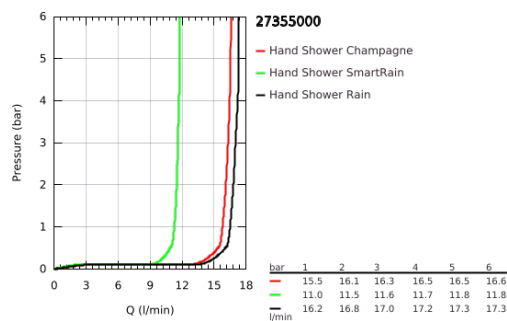

## 27 355 000 EUPHORIA 110 CHAMPAGNE <P>CONJUNTO COM SUPORTE DE PAREDE 3 JATOS</P>

### DESCRIÇÃO DO PRODUTO

- Colour: cromado
- Composto por:
- Chuveiro Euphoria Champagne (27222000)
- Caudal máximo (a 3 bar): 17 l/min
- Suporte de chuveiro de parede
- Bicha de chuveiro de 1,75 m 1/2" x 1/2" (28 388 000)
- GROHE SprayDimmer com limitador de caudal
- Sistema anticalcário GROHE SpeedClean
- Inner WaterGuide - isolamento para proteção da superfície
- Sistema de rotação livre do flexível do chuveiro TwistStop
- Adequado para utilização com esquentadores
- Pressão mínima 1,0 bar