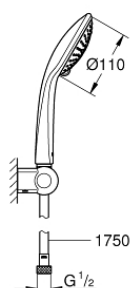

### DESCRIÇÃO DO PRODUTO

- Colour: cromado
- Composto por:
- Chuveiro Euphoria Champagne (27222000)
- Caudal máximo (a 3 bar): 17 l/min
- Suporte de chuveiro de parede
- Bicha de chuveiro de 1,75 m 1/2" x 1/2" (28 388 000)
- GROHE SprayDimmer com limitador de caudal
- Sistema anticalcário GROHE SpeedClean
- Inner WaterGuide - isolamento para proteção da superfície
- Sistema de rotação livre do flexível do chuveiro TwistStop
- Adequado para utilização com esquentadores
- Pressão mínima 1,0 bar

27 355 000 **EUPHORIA 110 CHAMPAGNE <P>CONJUNTO COM SUPORTE DE PAREDE 3  
JATOS</P>**

**PEÇAS DE REPOSIÇÃO** , agosto 2009 – now

1: filtro (Spare part-nr. 0700200M)