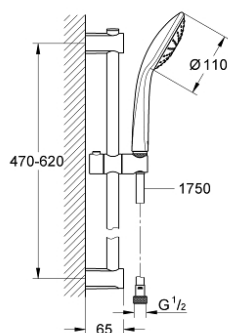

## 27 323 000 VITALIO JOY 110 MONO CONJUNTO DE DUCHE 1 JATO

### DESCRIÇÃO DO PRODUTO

- Colour: cromado
- Chuveiro de mão (27 316 000)
- Rampa de duche Vitalio Universal 600 mm (27 724)
- Flexível Vitalio Flex Silver 1750mm (27506000)
- Jato perfeito com o GROHE DreamSpray
- GROHE EcoJoy para menor consumo e jato perfeito
- Flexible Installation - (ajustável a furos pré-existentes)

### PEÇAS DE REPOSIÇÃO , junho 2009 – now

- 1: Fixador de rampa de duche (Spare part-nr. 48095000)
- 2: Elemento deslizante (Spare part-nr. 12140000)
- 3: Fixador de rampa de duche (Spare part-nr. 48097000)
- 4: filtro (Spare part-nr. 0700200M)