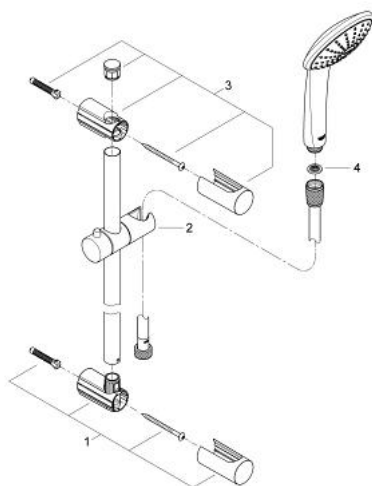

## 27 323 000 VITALIO JOY 110 MONO CONJUNTO DE DUCHE 1 JATO

### DESCRIÇÃO DO PRODUTO

- Colour: cromado
- Chuveiro de mão (27 316 000)
- Rampa de duche Vitalio Universal 600 mm (27 724)
- Flexível Vitalio Flex Silver 1750mm (27506000)
- Jato perfeito com o GROHE DreamSpray
- GROHE EcoJoy para menor consumo e jato perfeito
- Flexible Installation - (ajustável a furos pré-existentes)

### PEÇAS DE REPOSIÇÃO , junho 2009 – now

- 1: Fixador de rampa de duche (Spare part-nr. 48095000)
- 2: Elemento deslizante (Spare part-nr. 12140000)
- 3: Fixador de rampa de duche (Spare part-nr. 48097000)
- 4: filtro (Spare part-nr. 0700200M)