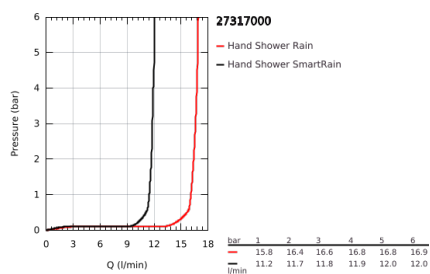

27 317 000 VITALIO JOY 110 DUO CHUVEIRO DE MÃO 2 JATOS

DESCRIÇÃO DO PRODUTO

- Colour: cromado
- Jatos: Rain, SmartRain
- Caudal máximo (a 3 bar): 16.6 l/min
- GROHE SprayDimmer com limitador de caudal
- Jato perfeito com o GROHE DreamSpray
- Acabamento GROHE LongLife
- Sistema anticalcário GROHE SpeedClean
- Inner WaterGuide - isolamento para proteção da superfície
- Sistema de montagem universal: adaptável a todos os flexíveis de chuveiro standard
- Embalagem de 5 cores