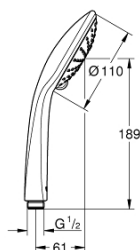

27 317 000 VITALIO JOY 110 DUO CHUVEIRO DE MÃO 2 JATOS

DESCRIÇÃO DO PRODUTO

- Colour: cromado
- Jatos: Rain, SmartRain
- Caudal máximo (a 3 bar): 16.6 l/min
- GROHE SprayDimmer com limitador de caudal
- Jato perfeito com o GROHE DreamSpray
- Acabamento GROHE LongLife
- Sistema anticalcário GROHE SpeedClean
- Inner WaterGuide - isolamento para proteção da superfície
- Sistema de montagem universal: adaptável a todos os flexíveis de chuveiro standard
- Embalagem de 5 cores

Pure Freude
an Wasser

27 317 000 **VITALIO JOY 110 DUO CHUVEIRO DE MÃO 2 JATOS**

PEÇAS DE REPOSIÇÃO , março 2009 – now

1: filtro (Spare part-nr. 0700200M)