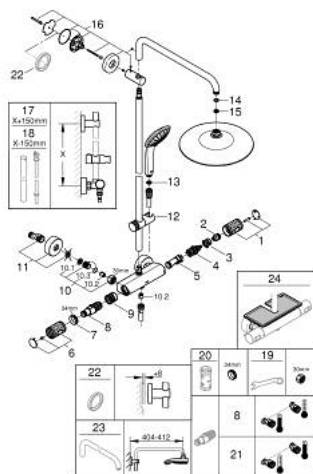

- Adequado para utilização com esquentadores a partir de 18 KWh

- Caudal mínimo recomendado 5l/min.
- QuickSpanner incluído

27 298 003 VITALIO JOY SYSTEM 260 SISTEMA DE DUCHE COM TERMOSTÁTICA

PEÇAS DE REPOSIÇÃO , janeiro 2020 – now

- 1: Manipulo de fecho (Spare part-nr. 49162000)
- 2: anel de bloqueio (Spare part-nr. 47986000)
- 3: anel de bloqueio (Spare part-nr. 47965000)
- 4: Aquadimmer (Spare part-nr. 47364000)
- 5: Fluxo de água (Spare part-nr. 47887000)
- 6: Manipulo de fecho (Spare part-nr. 49160000)
- 7: anel de fixação (Spare part-nr. 47743000)
- 8: Termoelemento TurboStat 1/2" (Spare part-nr. 47439000)
- 9: Passagem de água (Spare part-nr. 47975000)
- 10: Sede 1/2" (Spare part-nr. 47189000)
- 10.1: filtro (Spare part-nr. 0726400M)
- 10.2: Sede 1/2" (Spare part-nr. 08565000)
- 10.3: o'ring (Spare part-nr. 0305500M)
- 11: Rácor em S (Spare part-nr. 12662000)
- 12: Elemento deslizante (Spare part-nr. 48424000)
- 13: filtro (Spare part-nr. 0700200M)
- 14: junta (Spare part-nr. 0138900M)
- 15: filtro + cavilha roscada (Spare part-nr. 48007000)
- 16: Fixador de rampa de duche (Spare part-nr. 48279000)
- 17: Tubo de sistema de duche para adaptação (Spare part-nr. 48514000)*
- 18: Tubo de sistema de duche para adaptação (Spare part-nr. 48515000)*
- 19: Chave de porcas (Spare part-nr. 19377000)*
- 20: Chave de caixa (Spare part-nr. 19332000)*
- 21: Cartucho GROHE TurboStat 1/2" (Spare part-nr. 47175000)*
- 22: Disco de compensação (Spare part-nr. 27180000)*
- 23: Braço de chuveiro para sistemas de duche (Spare part-nr. 14047000)*
- 24: GROHE EasyReach prateleira (Spare part-nr. 26362LN1)*