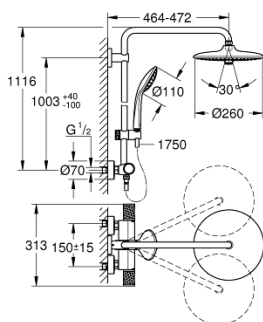

27 298 003 VITALIO JOY SYSTEM 260 SISTEMA DE DUCHE COM TERMOSTÁTICA

DESCRIÇÃO DO PRODUTO (1/2)

- Colour: cromado
- Composto por:
 - Braço de chuveiro 450 mm
 - Termostática Precision com função Aquadimmer
 - Permite alternar entre:
 - Chuveiro superior Vitalio Joy 260 (26 462)
 - Jatos: Rain, SmartRain, Jet
 - Caudal máximo (a 3 bar): 7,5 l/min
 - Rótula orientável
 - Ângulo de rotação de $\pm 15^\circ$
 - Chuveiro de mão Vitalio Joy 110 Massage (27 319)
 - Jatos: Rain, Massage, SmartRain
 - Caudal máximo (a 3 bar): 8 l/min
 - Com suporte ajustável em altura
 - Flexível de chuveiro VitalioFlex Silver 1.750 mm, $\frac{1}{2}$ " x $\frac{1}{2}$ " (27 506 000)
 - Caudal máximo do sistema (a 3 bar): 8 l/min
 - GROHE EcoJoy para menor consumo e jato perfeito
 - Cartucho compacto GROHE TurboStat com termoelemento em cera
 - Limitador de temperatura GROHE SafeStop 38°C
 - GROHE SafeStop Plus (opcional) limitador de temperatura a 43°C
 - GROHE CoolTouch Sem risco de queimaduras
- GROHE ProGrip manípulo com relevo
- Jato perfeito com o GROHE DreamSpray
- Acabamento GROHE LongLife
- GROHE SprayDimmer com limitador de caudal