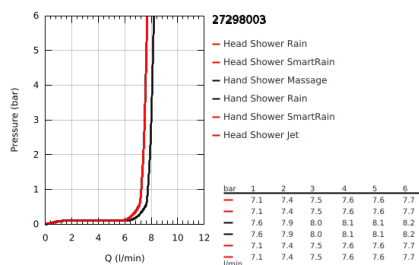

27 298 003 VITALIO JOY SYSTEM 260 SISTEMA DE DUCHE COM TERMOSTÁTICA

DESCRIÇÃO DO PRODUTO (1/2)

- Colour: cromado
- Composto por:
 - Braço de chuveiro 450 mm
 - Termostática Precision com função Aquadimmer
 - Permite alternar entre:
 - Chuveiro superior Vitalio Joy 260 (26 462)
 - Jatos: Rain, SmartRain, Jet
 - Caudal máximo (a 3 bar): 7,5 l/min
 - Rótula orientável
 - Ângulo de rotação de $\pm 15^\circ$
 - Chuveiro de mão Vitalio Joy 110 Massage (27 319)
 - Jatos: Rain, Massage, SmartRain
 - Caudal máximo (a 3 bar): 8 l/min
 - Com suporte ajustável em altura
 - Flexível de chuveiro VitalioFlex Silver 1.750 mm, $\frac{1}{2}$ " x $\frac{1}{2}$ " (27 506 000)
 - Caudal máximo do sistema (a 3 bar): 8 l/min
 - GROHE EcoJoy para menor consumo e jato perfeito
 - Cartucho compacto GROHE TurboStat com termoelemento em cera
 - Limitador de temperatura GROHE SafeStop 38°C
 - GROHE SafeStop Plus (opcional) limitador de temperatura a 43°C
 - GROHE CoolTouch Sem risco de queimaduras
- GROHE ProGrip manípulo com relevo
- Jato perfeito com o GROHE DreamSpray
- Acabamento GROHE LongLife
- GROHE SprayDimmer com limitador de caudal

- Adequado para utilização com esquentadores a partir de 18 KWh

- Caudal mínimo recomendado 5l/min.
- QuickSpanner incluído

27 298 003 VITALIO JOY SYSTEM 260 SISTEMA DE DUCHE COM TERMOSTÁTICA

PEÇAS DE REPOSIÇÃO , janeiro 2020 – now