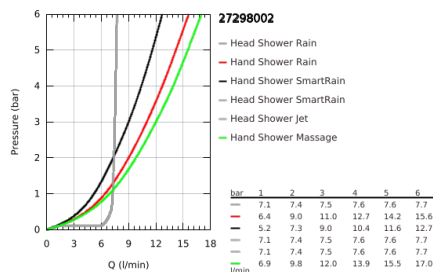

27 298 002 VITALIO JOY SYSTEM 260 SISTEMA DE DUCHE COM TERMOSTÁTICA

DESCRIÇÃO DO PRODUTO (1/2)

- Colour: cromado
- Composto por:
 - Braço de chuveiro 450 mm
 - Termostática
 - Permite alternar entre:
 - Chuveiro superior Vitalio Joy 260 (26 462)
 - Jatos: Rain, SmartRain, Jet
 - Rótula orientável
 - Ângulo de rotação de $\pm 15^\circ$
 - Chuveiro de mão Vitalio Joy 110 Massage (27 319)
 - Jatos: Rain, SmartRain, Massage
 - Com suporte ajustável em altura
 - Flexível de chuveiro VitalioFlex Silver 1.750 mm, $\frac{1}{2}'' \times \frac{1}{2}''$ (27 506 000)
 - GROHE EcoJoy limitador de caudal a 9,5 l/min
 - Cartucho compacto GROHE TurboStat com termoelemento em cera
 - Limitador de temperatura GROHE SafeStop 38°C
 - GROHE SafeStop Plus (opcional) limitador de temperatura a 43°C
 - Jato perfeito com o GROHE DreamSpray
 - Acabamento GROHE LongLife
 - GROHE SprayDimmer com limitador de caudal
 - Sistema anticalcário GROHE SpeedClean
 - Inner WaterGuide - isolamento para proteção da superfície
 - Sistema de rotação livre do flexível do chuveiro TwistStop

Pure Freude
an Wasser

27 298 002 VITALIO JOY SYSTEM 260 SISTEMA DE DUCHE COM TERMOSTÁTICA

DESCRIÇÃO DO PRODUTO (2/2)

- Adequado para utilização com esquentadores a partir de 18 kWh
- Caudal mínimo recomendado 7 l/min.