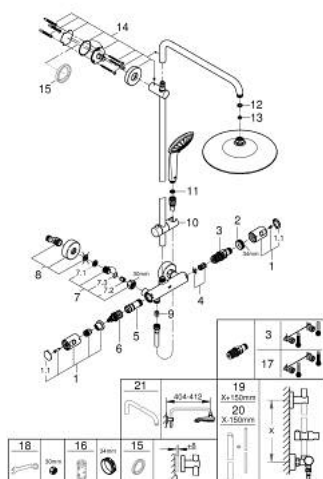

27 298 002 VITALIO JOY SYSTEM 260 SISTEMA DE DUCHE COM TERMOSTÁTICA

PEÇAS DE REPOSIÇÃO , outubro 2016 – now

- 1: Manipulo (Spare part-nr. 47728000)
 - 1.1: Tampa (Spare part-nr. 6458500M)
 - 2: anel de fixação (Spare part-nr. 47743000)
 - 3: Termoelemento TurboStat 1/2" (Spare part-nr. 47439000)
 - 4: Tampão (Spare part-nr. 47398000)
 - 5: Fluxo de água (Spare part-nr. 47751000)
 - 6: Aquadimmer (Spare part-nr. 12433000)
 - 7: Sede 1/2" (Spare part-nr. 47189000)
 - 7.1: filtro (Spare part-nr. 0726400M)
 - 7.2: Sede 1/2" (Spare part-nr. 08565000)
 - 7.3: o'ring (Spare part-nr. 0305500M)
 - 8: Rácor em S (Spare part-nr. 12662000)
 - 9: Sede 1/2" (Spare part-nr. 08565000)
 - 10: Elemento deslizante (Spare part-nr. 12140000)
 - 11: filtro (Spare part-nr. 0700200M)
 - 12: junta (Spare part-nr. 0138900M)
 - 13: filtro + cavilha roscada (Spare part-nr. 48007000)
 - 14: Fixador de rampa de duche (Spare part-nr. 48279000)
 - 15: Disco de compensação (Spare part-nr. 27180000)*
 - 16: Chave de caixa (Spare part-nr. 19332000)*
 - 17: Cartucho GROHE TurboStat 1/2" (Spare part-nr. 47175000)*
 - 18: Chave de porcas (Spare part-nr. 19377000)*
 - 19: Tubo de sistema de duche para adaptação (Spare part-nr. 48053000)*
 - 20: Tubo de sistema de duche para adaptação (Spare part-nr. 48054000)*
 - 21: Braço de chuveiro para sistemas de duche (Spare part-nr. 14047000)*
- * Acessórios Opcionais