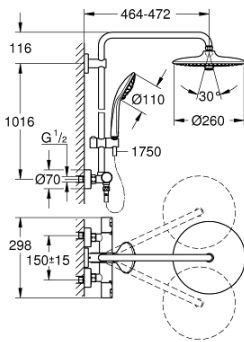

DESCRIÇÃO DO PRODUTO (1/2)

- Colour: cromado
- Composto por:
  - Braço de chuveiro 450 mm
  - Termostática
    - Permite alternar entre:
      - Chuveiro superior Vitalio Joy 260 (26 462)
      - Jatos: Rain, SmartRain, Jet
      - Rótula orientável
      - Ângulo de rotação de $\pm 15^\circ$
      - Chuveiro de mão Vitalio Joy 110 Massage (27 319)
      - Jatos: Rain, SmartRain, Massage
      - Com suporte ajustável em altura
      - Flexível de chuveiro VitalioFlex Silver 1.750 mm, $\frac{1}{2}'' \times \frac{1}{2}''$ (27 506 000)
      - GROHE EcoJoy limitador de caudal a 9,5 l/min
      - Cartucho compacto GROHE TurboStat com termoelemento em cera
      - Limitador de temperatura GROHE SafeStop 38°C
      - GROHE SafeStop Plus (opcional) limitador de temperatura a 43°C
      - Jato perfeito com o GROHE DreamSpray
      - Acabamento GROHE LongLife
      - GROHE SprayDimmer com limitador de caudal
      - Sistema anticalcário GROHE SpeedClean
      - Inner WaterGuide - isolamento para proteção da superfície
      - Sistema de rotação livre do flexível do chuveiro TwistStop