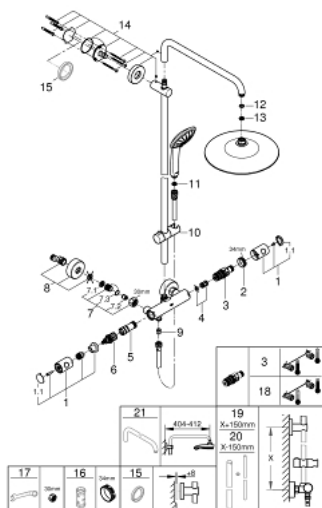

27 296 002 EUPHORIA SYSTEM 260 SISTEMA DE DUCHE COM TERMOSTÁTICA

PEÇAS DE REPOSIÇÃO , outubro 2016 – now

- 1: Manipulo Adria (Spare part-nr. 47984000)
- 1.1: Tampa (Spare part-nr. 6458500M)
- 2: anel de fixação (Spare part-nr. 47743000)
- 3: Termoelemento TurboStat 1/2" (Spare part-nr. 47439000)
- 4: Tampão (Spare part-nr. 47398000)
- 5: Fluxo de água (Spare part-nr. 47751000)
- 6: Aquadimmer (Spare part-nr. 12433000)
- 7: Sede 1/2" (Spare part-nr. 47189000)
- 7.1: filtro (Spare part-nr. 0726400M)
- 7.2: Sede 1/2" (Spare part-nr. 08565000)
- 7.3: o'ring (Spare part-nr. 0305500M)
- 8: Rácor em S (Spare part-nr. 12662000)
- 9: Sede 1/2" (Spare part-nr. 08565000)
- 10: Elemento deslizante (Spare part-nr. 12140000)
- 11: filtro (Spare part-nr. 0700200M)
- 12: junta (Spare part-nr. 0138900M)
- 13: filtro + cavilha roscada (Spare part-nr. 48007000)
- 14: Fixador de rampa de duche (Spare part-nr. 48279000)
- 15: Disco de compensação (Spare part-nr. 27180000)*
- 16: Chave de caixa (Spare part-nr. 19332000)*
- 17: Chave de porcas (Spare part-nr. 19377000)*
- 18: Cartucho GROHE TurboStat 1/2" (Spare part-nr. 47175000)*
- 19: Tubo de sistema de duche para adaptação (Spare part-nr. 48053000)*
- 20: Tubo de sistema de duche para adaptação (Spare part-nr. 48054000)*
- 21: Braço de chuveiro para sistemas de duche (Spare part-nr. 14047000)*