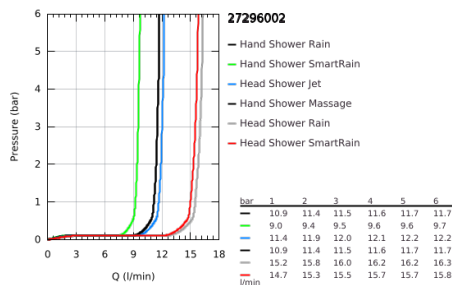

27 296 002 EUPHORIA SYSTEM 260 SISTEMA DE DUCHE COM TERMOSTÁTICA

DESCRIÇÃO DO PRODUTO (1/2)

- Colour: cromado
- Composto por:
 - Braço de chuveiro 450 mm
 - Termostática
 - Permite alternar entre:
 - Chuveiro de teto Euphoria 260 (26 455)
 - Jatos: Rain, SmartRain, Jet
 - Rótula orientável
 - Ângulo de rotação de $\pm 15^\circ$
 - Chuveiro de mão Euphoria 110 Massage (27 221 000)
 - Jatos: Rain, SmartRain, Massage
 - Com suporte ajustável em altura
 - Bicha de chuveiro de 1,75 m 1/2" x 1/2" (28 388 000)
 - Cartucho compacto GROHE TurboStat com termoelemento em cera
 - Limitador de temperatura GROHE SafeStop 38°C
 - GROHE SafeStop Plus (opcional) limitador de temperatura a 43°C
 - Jato perfeito com o GROHE DreamSpray
 - Acabamento GROHE LongLife
 - GROHE SprayDimmer com limitador de caudal
 - Sistema anticalcário GROHE SpeedClean
 - Inner WaterGuide - isolamento para proteção da superfície
 - Sistema de rotação livre do flexível do chuveiro TwistStop

Pure Freude
an Wasser

27 296 002 EUPHORIA SYSTEM 260 SISTEMA DE DUCHE COM TERMOSTÁTICA

DESCRIÇÃO DO PRODUTO (2/2)

- Adequado para utilização com esquentadores a partir de 18 kWh
- Caudal mínimo recomendado 7 l/min.
- Upgrade opcional: saboneteira GROHE EasyReach (26 362)