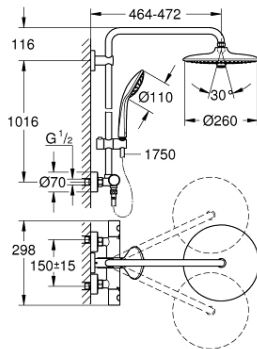

27 296 002 EUPHORIA SYSTEM 260 SISTEMA DE DUCHE COM TERMOSTÁTICA

DESCRIÇÃO DO PRODUTO (1/2)

- Colour: cromado
- Composto por:
  - Braço de chuveiro 450 mm
  - Termostática
  - Permite alternar entre:
    - Chuveiro de teto Euphoria 260 (26 455)
    - Jatos: Rain, SmartRain, Jet
    - Rótula orientável
    - Ângulo de rotação de $\pm 15^\circ$
    - Chuveiro de mão Euphoria 110 Massage (27 221 000)
    - Jatos: Rain, SmartRain, Massage
    - Com suporte ajustável em altura
    - Bicha de chuveiro de 1,75 m 1/2" x 1/2" (28 388 000)
    - Cartucho compacto GROHE TurboStat com termoelemento em cera
    - Limitador de temperatura GROHE SafeStop 38°C
    - GROHE SafeStop Plus (opcional) limitador de temperatura a 43°C
    - Jato perfeito com o GROHE DreamSpray
    - Acabamento GROHE LongLife
    - GROHE SprayDimmer com limitador de caudal
    - Sistema anticalcário GROHE SpeedClean
    - Inner WaterGuide - isolamento para proteção da superfície
    - Sistema de rotação livre do flexível do chuveiro TwistStop