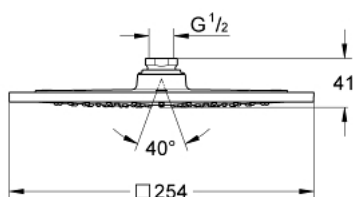

## 27 271 000 RAINSHOWER F-SERIES 10" CHUVEIRO DE TETO 1 JATO

### DESCRIÇÃO DO PRODUTO

- Colour: cromado
- Jato: Rain
- 254 x 254 mm
- Material: metal