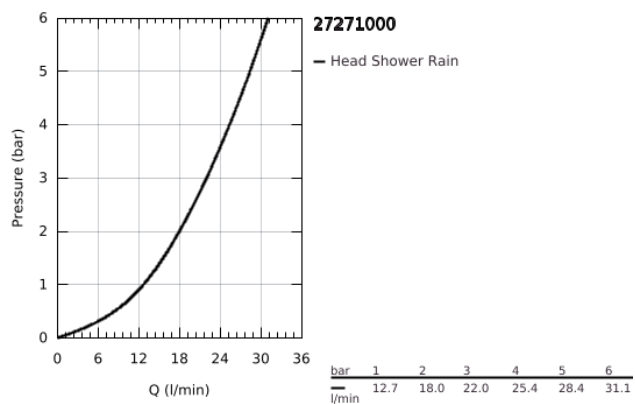

## 27 271 000 RAINSHOWER F-SERIES 10" CHUVEIRO DE TETO 1 JATO

### DESCRIÇÃO DO PRODUTO

- Colour: cromado
- Jato: Rain
- 254 x 254 mm
- Material: metal