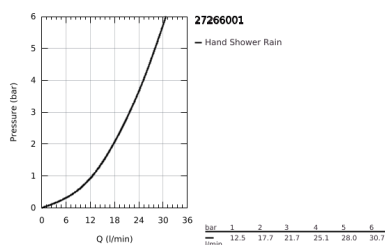

27 266 001 EUPHORIA 110 MONO CONJUNTO DE DUCHE 1 JATO

DESCRIÇÃO DO PRODUTO

- Colour: cromado
- Composto por:
 - Chuveiro Euphoria Mono (27 265 000)
 - Caudal máximo (a 3 bar): 21,7 l/min
 - Rampa de duche de 60 cm (27 499)
 - Bicha de chuveiro de 1,75 m 1/2" x 1/2" (28 388 000)
 - Saboneteira GROHE EasyReach (27 596)
- Flexible Installation - (ajustável a furos pré-existent)
- Inner WaterGuide - isolamento para proteção da superfície
- Sistema de rotação livre do flexível do chuveiro TwistStop
- Adequado para utilização com esquentadores
- Pressão mínima 1,0 bar