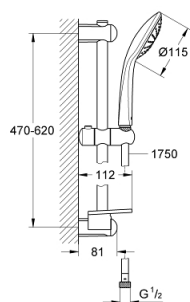

27 266 001 EUPHORIA 110 MONO CONJUNTO DE DUCHE 1 JATO

DESCRIÇÃO DO PRODUTO

- Colour: cromado
- Composto por:
 - Chuveiro Euphoria Mono (27 265 000)
 - Caudal máximo (a 3 bar): 21,7 l/min
 - Rampa de duche de 60 cm (27 499)
 - Bicha de chuveiro de 1,75 m 1/2" x 1/2" (28 388 000)
 - Saboneteira GROHE EasyReach (27 596)
- Flexible Installation - (ajustável a furos pré-existent)
- Inner WaterGuide - isolamento para proteção da superfície
- Sistema de rotação livre do flexível do chuveiro TwistStop
- Adequado para utilização com esquentadores
- Pressão mínima 1,0 bar

27 266 001 EUPHORIA 110 MONO CONJUNTO DE DUCHE 1 JATO

PEÇAS DE REPOSIÇÃO , setembro 2010 – now

1: Fixador de rampa de duche (Spare part-nr. 48098000)

2: Elemento deslizante (Spare part-nr. 48099000)

3: Fixador de rampa de duche (Spare part-nr. 48100000)

4: filtro (Spare part-nr. 0700200M)