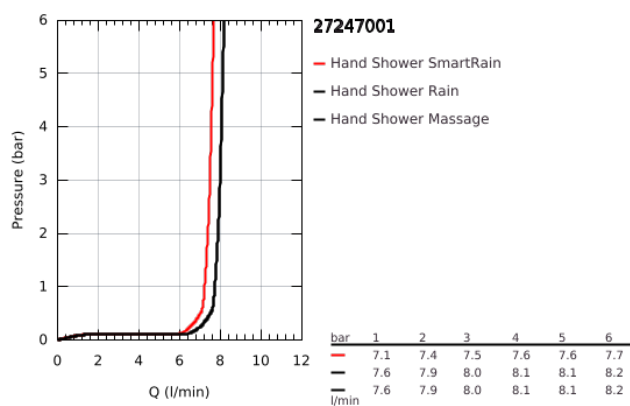

## 27 247 001 EUPHORIA 110 MASSAGE CHUVEIRO DE TETO 3 JATOS

### DESCRIÇÃO DO PRODUTO

- Colour: cromado
- Jatos: Rain, SmartRain, Massage
- Caudal máximo (a 3 bar): 8 l/min
- Rótula orientável
- Porca de ligação 1/2"
- GROHE EcoJoy para menor consumo e jato perfeito
- GROHE DreamSpray caudal perfeito
- GROHE SprayDimmer com limitador de caudal
- Acabamento GROHE LongLife
- Sistema anticalcário GROHE SpeedClean
- Pressão mínima 1,0 bar