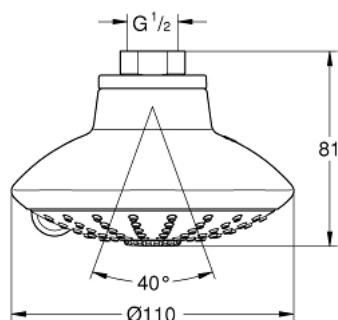

### DESCRIÇÃO DO PRODUTO

- Colour: cromado
- Jatos: Rain, SmartRain, Massage
- Caudal máximo (a 3 bar): 8 l/min
- Rótula orientável
- Porca de ligação 1/2"
- GROHE EcoJoy para menor consumo e jato perfeito
- GROHE DreamSpray caudal perfeito
- GROHE SprayDimmer com limitador de caudal
- Acabamento GROHE LongLife
- Sistema anticalcário GROHE SpeedClean
- Pressão mínima 1,0 bar

27 247 001 **EUPHORIA 110 MASSAGE CHUVEIRO DE TETO 3 JATOS**

**PEÇAS DE REPOSIÇÃO** , agosto 2013 – now

1: junta (Spare part-nr. 0138900M)

2: filtro (Spare part-nr. 0676800M)