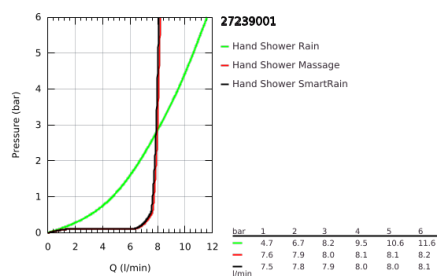

27 239 001 EUPHORIA 110 MASSAGE CHUVEIRO DE MÃO 3 JATOS

DESCRIÇÃO DO PRODUTO

- Colour: cromado
- jato face Ø 110 mm
- Jatos: Rain, Massage, SmartRain
- Caudal máximo (a 3 bar): 8,2 l/min
- GROHE EcoJoy para menor consumo e jato perfeito
- Jato perfeito com o GROHE DreamSpray
- GROHE SprayDimmer com limitador de caudal
- Acabamento GROHE LongLife
- Prato branco
- Sistema anticalcário GROHE SpeedClean
- Inner WaterGuide - isolamento para proteção da superfície
- Sistema de montagem universal: adaptável a todos os flexíveis de chuveiro standard
- Adequado para utilização com esquentadores
- Pressão mínima 1,0 bar

27 239 001 **EUPHORIA 110 MASSAGE CHUVEIRO DE MÃO 3 JATOS**

PEÇAS DE REPOSIÇÃO , maio 2017 – now

1: filtro (Spare part-nr. 0700200M)