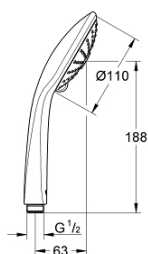

27 239 001 EUPHORIA 110 MASSAGE CHUVEIRO DE MÃO 3 JATOS

DESCRIÇÃO DO PRODUTO

- Colour: cromado
- jato face Ø 110 mm
- Jatos: Rain, Massage, SmartRain
- Caudal máximo (a 3 bar): 8,2 l/min
- GROHE EcoJoy para menor consumo e jato perfeito
- Jato perfeito com o GROHE DreamSpray
- GROHE SprayDimmer com limitador de caudal
- Acabamento GROHE LongLife
- Prato branco
- Sistema anticalcário GROHE SpeedClean
- Inner WaterGuide - isolamento para proteção da superfície
- Sistema de montagem universal: adaptável a todos os flexíveis de chuveiro standard
- Adequado para utilização com esquentadores
- Pressão mínima 1,0 bar

27 239 001 **EUPHORIA 110 MASSAGE CHUVEIRO DE MÃO 3 JATOS**

PEÇAS DE REPOSIÇÃO , maio 2017 – now

1: filtro (Spare part-nr. 0700200M)