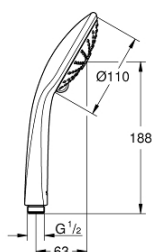

27 239 000 EUPHORIA 110 MASSAGE CHUVEIRO DE MÃO 3 JATOS

DESCRIÇÃO DO PRODUTO

- Colour: cromado
- Jatos: Rain, Massage, SmartRain
- Caudal máximo (a 3 bar): 8,2 l/min
- GROHE EcoJoy para menor consumo e jato perfeito
- Jato perfeito com o GROHE DreamSpray
- GROHE SprayDimmer com limitador de caudal
- Acabamento GROHE LongLife
- Sistema anticalcário GROHE SpeedClean
- Inner WaterGuide - isolamento para proteção da superfície
- Sistema de montagem universal: adaptável a todos os flexíveis de chuveiro standard

27 239 000 **EUPHORIA 110 MASSAGE CHUVEIRO DE MÃO 3 JATOS**

PEÇAS DE REPOSIÇÃO , fevereiro 2008 – now

1: filtro (Spare part-nr. 0700200M)