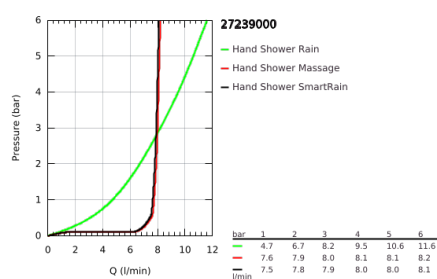

27 239 000 EUPHORIA 110 MASSAGE CHUVEIRO DE MÃO 3 JATOS

DESCRIÇÃO DO PRODUTO

- Colour: cromado
- Jatos: Rain, Massage, SmartRain
- Caudal máximo (a 3 bar): 8,2 l/min
- GROHE EcoJoy para menor consumo e jato perfeito
- Jato perfeito com o GROHE DreamSpray
- GROHE SprayDimmer com limitador de caudal
- Acabamento GROHE LongLife
- Sistema anticalcário GROHE SpeedClean
- Inner WaterGuide - isolamento para proteção da superfície
- Sistema de montagem universal: adaptável a todos os flexíveis de chuveiro standard