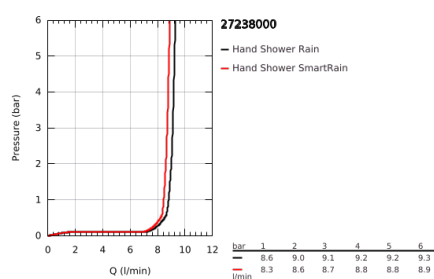

27 238 000 EUPHORIA 110 DUO CHUVEIRO DE MÃO 2 JATOS

DESCRIÇÃO DO PRODUTO

- Colour: cromado
- maximum flow rate (at 3 bar): 9.1 l/min
- GROHE EcoJoy para menor consumo e jato perfeito
- Jato perfeito com o GROHE DreamSpray
- GROHE SprayDimmer com limitador de caudal
- Acabamento GROHE LongLife
- Sistema anticalcário GROHE SpeedClean
- Inner WaterGuide - isolamento para proteção da superfície
- Pressão mínima 1,0 bar