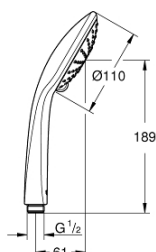

27 238 000 EUPHORIA 110 DUO CHUVEIRO DE MÃO 2 JATOS

DESCRIÇÃO DO PRODUTO

- Colour: cromado
- maximum flow rate (at 3 bar): 9.1 l/min
- GROHE EcoJoy para menor consumo e jato perfeito
- Jato perfeito com o GROHE DreamSpray
- GROHE SprayDimmer com limitador de caudal
- Acabamento GROHE LongLife
- Sistema anticalcário GROHE SpeedClean
- Inner WaterGuide - isolamento para proteção da superfície
- Pressão mínima 1,0 bar

27 238 000 **EUPHORIA 110 DUO CHUVEIRO DE MÃO 2 JATOS**

PEÇAS DE REPOSIÇÃO , fevereiro 2008 – now

1: filtro (Spare part-nr. 0700200M)