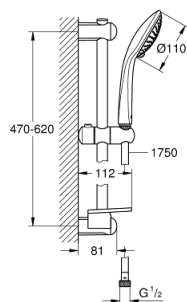

27 232 001 EUPHORIA 110 CHAMPAGNE CONJUNTO DE DUCHE 3 JATOS

DESCRIÇÃO DO PRODUTO

- Colour: cromado
- Composto por:
 - Chuveiro Euphoria Champagne (27222000)
 - Caudal máximo (a 3 bar): 17 l/min
 - Rampa de duche de 60 cm (27 499)
 - Bicha de chuveiro de 1,75 m 1/2" x 1/2" (28 388 000)
 - Saboneteira GROHE EasyReach (27 596)
 - GROHE SprayDimmer com limitador de caudal
- Flexible Installation - (ajustável a furos pré-existent)
- Inner WaterGuide - isolamento para proteção da superfície
- Sistema de rotação livre do flexível do chuveiro TwistStop
- Adequado para utilização com esquentadores
- Pressão mínima 1,0 bar

27 232 001 EUPHORIA 110 CHAMPAGNE CONJUNTO DE DUCHE 3 JATOS

PEÇAS DE REPOSIÇÃO , julho 2020 – now

- 1: Fixador de rampa de duche (Spare part-nr. 48098000)
- 2: Elemento deslizante (Spare part-nr. 48099000)
- 3: Fixador de rampa de duche (Spare part-nr. 48100000)
- 4: filtro (Spare part-nr. 0700200M)
- 5: GROHE EasyReach prateleira (Spare part-nr. 27596000)
- 6: Disco de compensação (Spare part-nr. 48051000)*