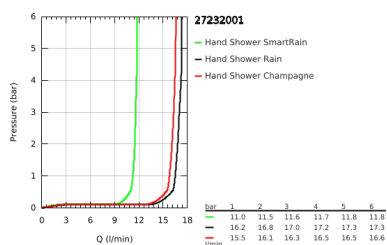

27 232 001 EUPHORIA 110 CHAMPAGNE CONJUNTO DE DUCHE 3 JATOS

DESCRIÇÃO DO PRODUTO

- Colour: cromado
- Composto por:
 - Chuveiro Euphoria Champagne (27222000)
 - Caudal máximo (a 3 bar): 17 l/min
 - Rampa de duche de 60 cm (27 499)
 - Bicha de chuveiro de 1,75 m 1/2" x 1/2" (28 388 000)
 - Saboneteira GROHE EasyReach (27 596)
 - GROHE SprayDimmer com limitador de caudal
- Flexible Installation - (ajustável a furos pré-existent)
- Inner WaterGuide - isolamento para proteção da superfície
- Sistema de rotação livre do flexível do chuveiro TwistStop
- Adequado para utilização com esquentadores
- Pressão mínima 1,0 bar

27 232 001 EUPHORIA 110 CHAMPAGNE CONJUNTO DE DUCHE 3 JATOS

PEÇAS DE REPOSIÇÃO , julho 2020 – now

- 1: Fixador de rampa de duche (Spare part-nr. 48098000)
- 2: Elemento deslizante (Spare part-nr. 48099000)
- 3: Fixador de rampa de duche (Spare part-nr. 48100000)
- 4: filtro (Spare part-nr. 0700200M)
- 5: GROHE EasyReach prateleira (Spare part-nr. 27596000)
- 6: Disco de compensação (Spare part-nr. 48051000)*