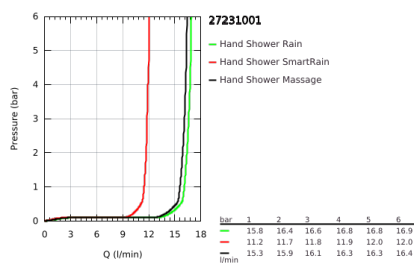

27 231 001 EUPHORIA 110 MASSAGE CONJUNTO DE DUCHE 3 JATOS

DESCRIÇÃO DO PRODUTO

- Colour: cromado
- Composto por:
 - Chuveiro Euphoria Massage (27 221 000)
 - Caudal máximo (a 3 bar): 16.6 l/min
 - Rampa de duche de 60 cm (27 499)
 - Bicha de chuveiro de 1,75 m 1/2" x 1/2" (28 388 000)
 - Saboneteira GROHE EasyReach (27 596)
 - GROHE SprayDimmer com limitador de caudal
 - Flexible Installation - (ajustável a furos pré-existent)
 - Inner WaterGuide - isolamento para proteção da superfície
 - Sistema de rotação livre do flexível do chuveiro TwistStop
 - Adequado para utilização com esquentadores

27 231 001 EUPHORIA 110 MASSAGE CONJUNTO DE DUCHE 3 JATOS

PEÇAS DE REPOSIÇÃO , setembro 2010 – now

- 1: Fixador de rampa de duche (Spare part-nr. 48098000)
- 2: Elemento deslizante (Spare part-nr. 48099000)
- 3: Fixador de rampa de duche (Spare part-nr. 48100000)
- 4: filtro (Spare part-nr. 0700200M)