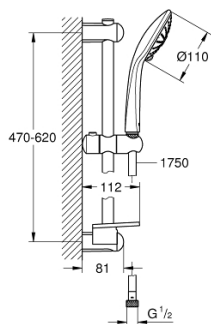

27 231 001 EUPHORIA 110 MASSAGE CONJUNTO DE DUCHE 3 JATOS

DESCRIÇÃO DO PRODUTO

- Colour: cromado
- Composto por:
 - Chuveiro Euphoria Massage (27 221 000)
 - Caudal máximo (a 3 bar): 16.6 l/min
 - Rampa de duche de 60 cm (27 499)
 - Bicha de chuveiro de 1,75 m 1/2" x 1/2" (28 388 000)
 - Saboneteira GROHE EasyReach (27 596)
 - GROHE SprayDimmer com limitador de caudal
 - Flexible Installation - (ajustável a furos pré-existent)
 - Inner WaterGuide - isolamento para proteção da superfície
 - Sistema de rotação livre do flexível do chuveiro TwistStop
 - Adequado para utilização com esquentadores

27 231 001 EUPHORIA 110 MASSAGE CONJUNTO DE DUCHE 3 JATOS

PEÇAS DE REPOSIÇÃO , setembro 2010 – now

- 1: Fixador de rampa de duche (Spare part-nr. 48098000)
- 2: Elemento deslizante (Spare part-nr. 48099000)
- 3: Fixador de rampa de duche (Spare part-nr. 48100000)
- 4: filtro (Spare part-nr. 0700200M)