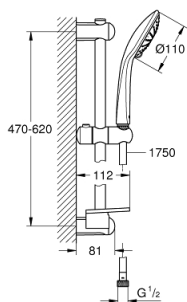

27 230 001 EUPHORIA 110 DUO CONJUNTO DE DUCHE 2 JATOS

DESCRIÇÃO DO PRODUTO

- Colour: cromado
- Composto por:
 - chuveiro de mão Duo (27 220 000)
 - Caudal máximo (a 3 bar): 16.6 l/min
 - Rampa de duche de 60 cm (27 499)
 - Bicha de chuveiro de 1,75 m 1/2" x 1/2" (28 388 000)
 - Saboneteira GROHE EasyReach (27 596)
 - GROHE SprayDimmer com limitador de caudal
- Flexible Installation - (ajustável a furos pré-existent)
- Inner WaterGuide - isolamento para proteção da superfície
- Sistema de rotação livre do flexível do chuveiro TwistStop
- Adequado para utilização com esquentadores

27 230 001 EUPHORIA 110 DUO CONJUNTO DE DUCHE 2 JATOS

PEÇAS DE REPOSIÇÃO , setembro 2010 – now

- 1: Fixador de rampa de duche (Spare part-nr. 48098000)
- 2: Elemento deslizante (Spare part-nr. 48099000)
- 3: Fixador de rampa de duche (Spare part-nr. 48100000)
- 4: filtro (Spare part-nr. 0700200M)