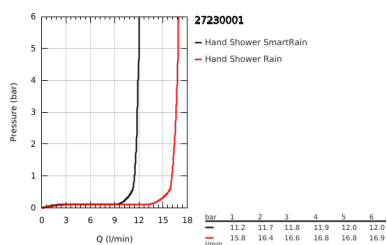

27 230 001 EUPHORIA 110 DUO CONJUNTO DE DUCHE 2 JATOS

DESCRIÇÃO DO PRODUTO

- Colour: cromado
- Composto por:
 - chuveiro de mão Duo (27 220 000)
 - Caudal máximo (a 3 bar): 16.6 l/min
 - Rampa de duche de 60 cm (27 499)
 - Bicha de chuveiro de 1,75 m 1/2" x 1/2" (28 388 000)
 - Saboneteira GROHE EasyReach (27 596)
 - GROHE SprayDimmer com limitador de caudal
- Flexible Installation - (ajustável a furos pré-existent)
- Inner WaterGuide - isolamento para proteção da superfície
- Sistema de rotação livre do flexível do chuveiro TwistStop
- Adequado para utilização com esquentadores