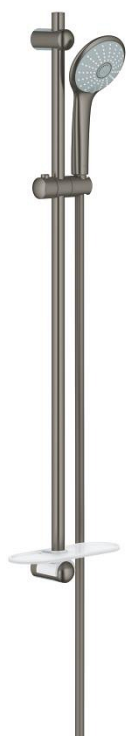

## 27 226 AL1 EUPHORIA 110 MASSAGE CONJUNTO DE DUCHE 3 JATOS

### DESCRIÇÃO DO PRODUTO

- Colour: brushed hard graphite
- Composto por:
  - Chuveiro Euphoria Massage (27 221 000)
  - Caudal máximo (a 3 bar): 16.6 l/min
  - Rampa de duche 900 mm (27 500)
  - Bicha de chuveiro de 1,75 m 1/2" x 1/2" (28 388 000)
  - Saboneteira GROHE EasyReach (27 596)
  - Jato perfeito com o GROHE DreamSpray
  - Acabamento GROHE LongLife
  - GROHE SprayDimmer com limitador de caudal
  - Flexible Installation - (ajustável a furos pré-existent)
  - Sistema anticalcário GROHE SpeedClean
  - Inner WaterGuide - isolamento para proteção da superfície
  - Sistema de rotação livre do flexível do chuveiro TwistStop
  - Adequado para utilização com esquentadores