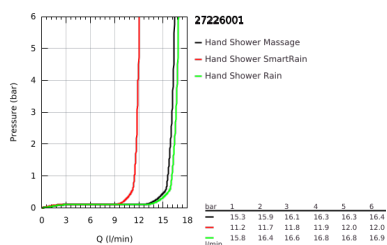

## 27 226 001 EUPHORIA 110 MASSAGE CONJUNTO DE DUCHE 3 JATOS

### DESCRIÇÃO DO PRODUTO

- Colour: cromado
- Composto por:
  - Chuveiro Euphoria Massage (27 221 000)
  - Caudal máximo (a 3 bar): 16.6 l/min
  - Rampa de duche 900 mm (27 500)
  - Bicha de chuveiro de 1,75 m 1/2" x 1/2" (28 388 000)
  - Saboneteira GROHE EasyReach (27 596)
  - Jato perfeito com o GROHE DreamSpray
  - Acabamento GROHE LongLife
  - GROHE SprayDimmer com limitador de caudal
  - Flexible Installation - (ajustável a furos pré-existent)
  - Sistema anticalcário GROHE SpeedClean
  - Inner WaterGuide - isolamento para proteção da superfície
  - Sistema de rotação livre do flexível do chuveiro TwistStop
  - Adequado para utilização com esquentadores