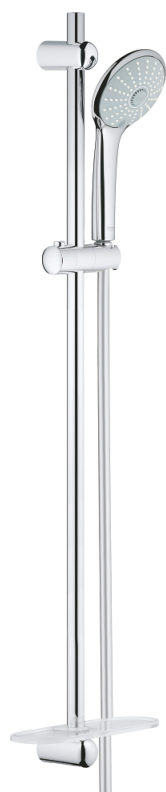

## 27 226 001 EUPHORIA 110 MASSAGE CONJUNTO DE DUCHE 3 JATOS

### DESCRIÇÃO DO PRODUTO

- Colour: cromado
- Composto por:
  - Chuveiro Euphoria Massage (27 221 000)
  - Caudal máximo (a 3 bar): 16.6 l/min
  - Rampa de duche 900 mm (27 500)
  - Bicha de chuveiro de 1,75 m 1/2" x 1/2" (28 388 000)
  - Saboneteira GROHE EasyReach (27 596)
  - Jato perfeito com o GROHE DreamSpray
  - Acabamento GROHE LongLife
  - GROHE SprayDimmer com limitador de caudal
  - Flexible Installation - (ajustável a furos pré-existent)
  - Sistema anticalcário GROHE SpeedClean
  - Inner WaterGuide - isolamento para proteção da superfície
  - Sistema de rotação livre do flexível do chuveiro TwistStop
  - Adequado para utilização com esquentadores

## 27 226 001 EUPHORIA 110 MASSAGE CONJUNTO DE DUCHE 3 JATOS

**PEÇAS DE REPOSIÇÃO** , setembro 2010 – now

- 1: Fixador de rampa de duche (Spare part-nr. 48098000)
- 2: Elemento deslizante (Spare part-nr. 48099000)
- 3: Fixador de rampa de duche (Spare part-nr. 48100000)
- 4: filtro (Spare part-nr. 0700200M)