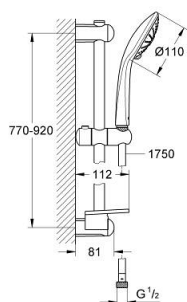

### DESCRIÇÃO DO PRODUTO

- Colour: cromado
- Composto por:
  - Chuveiro Euphoria Massage (27 221 000)
  - Caudal máximo (a 3 bar): 16.6 l/min
  - Rampa de duche 900 mm (27 500)
  - Bicha de chuveiro de 1,75 m 1/2" x 1/2" (28 388 000)
  - Saboneteira GROHE EasyReach (27 596)
  - Jato perfeito com o GROHE DreamSpray
  - Acabamento GROHE LongLife
  - GROHE SprayDimmer com limitador de caudal
  - Flexible Installation - (ajustável a furos pré-existent)
  - Sistema anticalcário GROHE SpeedClean
  - Inner WaterGuide - isolamento para proteção da superfície
  - Sistema de rotação livre do flexível do chuveiro TwistStop
  - Adequado para utilização com esquentadores

## 27 226 001 EUPHORIA 110 MASSAGE CONJUNTO DE DUCHE 3 JATOS

**PEÇAS DE REPOSIÇÃO** , setembro 2010 – now

- 1: Fixador de rampa de duche (Spare part-nr. 48098000)
- 2: Elemento deslizante (Spare part-nr. 48099000)
- 3: Fixador de rampa de duche (Spare part-nr. 48100000)
- 4: filtro (Spare part-nr. 0700200M)