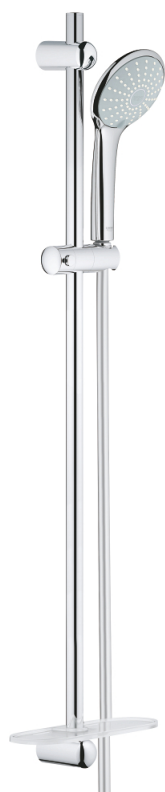

27 225 001 EUPHORIA 110 DUO CONJUNTO DE DUCHE 2 JATOS

DESCRIÇÃO DO PRODUTO

- Colour: cromado
- Composto por:
 - chuveiro de mão Duo (27 220 000)
 - Caudal máximo (a 3 bar): 16.6 l/min
 - Rampa de duche 900 mm (27 500)
 - Bicha de chuveiro de 1,75 m 1/2" x 1/2" (28 388 000)
 - Saboneteira GROHE EasyReach (27 596)
 - Jato perfeito com o GROHE DreamSpray
 - GROHE SprayDimmer com limitador de caudal
 - Acabamento GROHE LongLife
 - Flexible Installation - (ajustável a furos pré-existent)
 - Sistema anticalcário GROHE SpeedClean
 - Inner WaterGuide - isolamento para proteção da superfície
 - Sistema de rotação livre do flexível do chuveiro TwistStop
 - Adequado para utilização com esquentadores

27 225 001 EUPHORIA 110 DUO CONJUNTO DE DUCHE 2 JATOS

PEÇAS DE REPOSIÇÃO , setembro 2010 – now

- 1: Fixador de rampa de duche (Spare part-nr. 48098000)
- 2: Elemento deslizante (Spare part-nr. 48099000)
- 3: Fixador de rampa de duche (Spare part-nr. 48100000)
- 4: filtro (Spare part-nr. 0700200M)