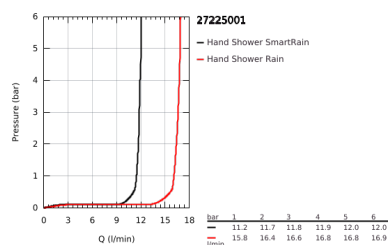

27 225 001 EUPHORIA 110 DUO CONJUNTO DE DUCHE 2 JATOS

DESCRIÇÃO DO PRODUTO

- Colour: cromado
- Composto por:
 - chuveiro de mão Duo (27 220 000)
 - Caudal máximo (a 3 bar): 16.6 l/min
 - Rampa de duche 900 mm (27 500)
 - Bicha de chuveiro de 1,75 m 1/2" x 1/2" (28 388 000)
 - Saboneteira GROHE EasyReach (27 596)
 - Jato perfeito com o GROHE DreamSpray
 - GROHE SprayDimmer com limitador de caudal
 - Acabamento GROHE LongLife
 - Flexible Installation - (ajustável a furos pré-existent)
 - Sistema anticalcário GROHE SpeedClean
 - Inner WaterGuide - isolamento para proteção da superfície
 - Sistema de rotação livre do flexível do chuveiro TwistStop
 - Adequado para utilização com esquentadores