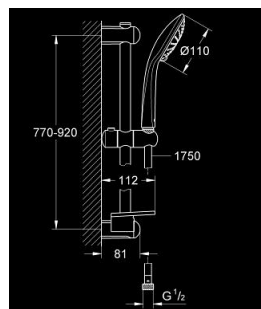

27 225 001 EUPHORIA 110 DUO CONJUNTO DE DUCHE 2 JATOS

DESCRIÇÃO DO PRODUTO

- Colour: cromado
- Composto por:
 - chuveiro de mão Duo (27 220 000)
 - Caudal máximo (a 3 bar): 16.6 l/min
 - Rampa de duche 900 mm (27 500)
 - Bicha de chuveiro de 1,75 m 1/2" x 1/2" (28 388 000)
 - Saboneteira GROHE EasyReach (27 596)
 - Jato perfeito com o GROHE DreamSpray
 - GROHE SprayDimmer com limitador de caudal
 - Acabamento GROHE LongLife
 - Flexible Installation - (ajustável a furos pré-existent)
 - Sistema anticalcário GROHE SpeedClean
 - Inner WaterGuide - isolamento para proteção da superfície
 - Sistema de rotação livre do flexível do chuveiro TwistStop
 - Adequado para utilização com esquentadores

27 225 001 EUPHORIA 110 DUO CONJUNTO DE DUCHE 2 JATOS

PEÇAS DE REPOSIÇÃO , setembro 2010 – now

- 1: Fixador de rampa de duche (Spare part-nr. 48098000)
- 2: Elemento deslizante (Spare part-nr. 48099000)
- 3: Fixador de rampa de duche (Spare part-nr. 48100000)
- 4: filtro (Spare part-nr. 0700200M)