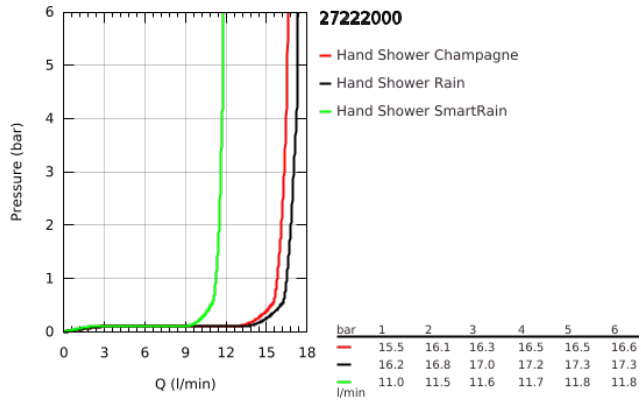

27 222 000 EUPHORIA 110 CHAMPAGNE CHUVEIRO DE MÃO 3 JATOS