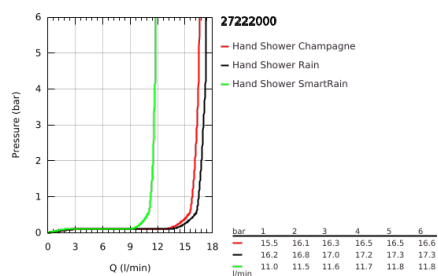

27 222 000 EUPHORIA 110 CHAMPAGNE CHUVEIRO DE MÃO 3 JATOS

DESCRIÇÃO DO PRODUTO

- Colour: cromado
- Jatos: Rain, Champagne spray, SmartRain
- Caudal máximo (a 3 bar): 17 l/min
- Jato perfeito com o GROHE DreamSpray
- GROHE SprayDimmer com limitador de caudal
- Sistema anticalcário GROHE SpeedClean
- Inner WaterGuide - isolamento para proteção da superfície