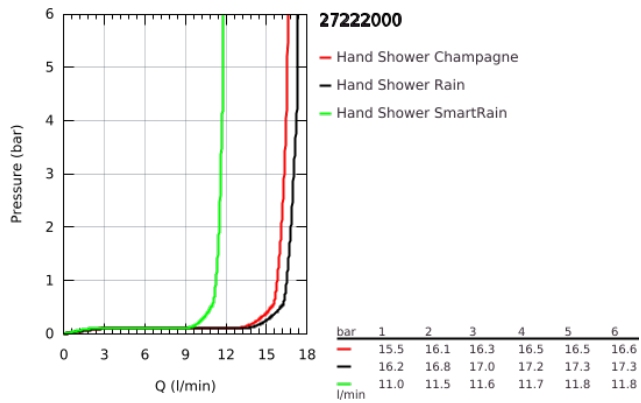

27 222 000 EUPHORIA 110 CHAMPAGNE CHUVEIRO DE MÃO 3 JATOS