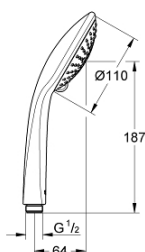

27 222 000 EUPHORIA 110 CHAMPAGNE CHUVEIRO DE MÃO 3 JATOS

DESCRIÇÃO DO PRODUTO

- Colour: cromado
- Jatos: Rain, Champagne spray, SmartRain
- Caudal máximo (a 3 bar): 17 l/min
- Jato perfeito com o GROHE DreamSpray
- GROHE SprayDimmer com limitador de caudal
- Sistema anticalcário GROHE SpeedClean
- Inner WaterGuide - isolamento para proteção da superfície

27 222 000 EUPHORIA 110 CHAMPAGNE CHUVEIRO DE MÃO 3 JATOS

27 222 000 **EUPHORIA 110 CHAMPAGNE CHUVEIRO DE MÃO 3 JATOS**

PEÇAS DE REPOSIÇÃO, janeiro 1900 – now

1: filtro (Spare part-nr. 0700200M)