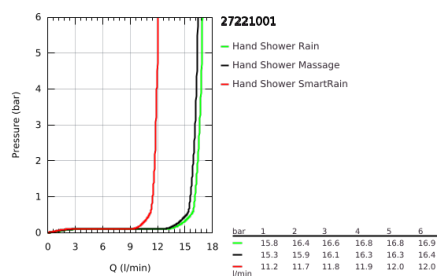

### DESCRIÇÃO DO PRODUTO

- Colour: cromado
- Jatos: Rain, Massage, SmartRain
- Caudal máximo (a 3 bar): 16.6 l/min
- Jato perfeito com o GROHE DreamSpray
- GROHE SprayDimmer com limitador de caudal
- Acabamento GROHE LongLife
- Prato branco
- Sistema anticalcário GROHE SpeedClean
- Inner WaterGuide - isolamento para proteção da superfície
- Sistema de montagem universal: adaptável a todos os flexíveis de chuveiro standard
- Adequado para utilização com esquentadores
- Pressão mínima 1,0 bar