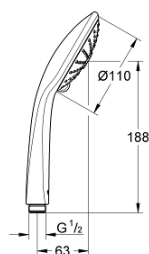

### DESCRIÇÃO DO PRODUTO

- Colour: cromado
- Jatos: Rain, Massage, SmartRain
- Caudal máximo (a 3 bar): 16.6 l/min
- Jato perfeito com o GROHE DreamSpray
- GROHE SprayDimmer com limitador de caudal
- Acabamento GROHE LongLife
- Prato branco
- Sistema anticalcário GROHE SpeedClean
- Inner WaterGuide - isolamento para proteção da superfície
- Sistema de montagem universal: adaptável a todos os flexíveis de chuveiro standard
- Adequado para utilização com esquentadores
- Pressão mínima 1,0 bar

27 221 001 **EUPHORIA 110 MASSAGE CHUVEIRO DE MÃO 3 JATOS**

**PEÇAS DE REPOSIÇÃO** , maio 2017 – now

1: filtro (Spare part-nr. 0700200M)