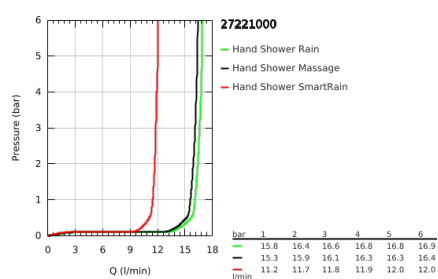

27 221 000 EUPHORIA 110 MASSAGE CHUVEIRO DE MÃO 3 JATOS

DESCRIÇÃO DO PRODUTO

- Colour: cromado
- Jatos: Rain, Massage, SmartRain
- Caudal máximo (a 3 bar): 16.6 l/min
- Jato perfeito com o GROHE DreamSpray
- GROHE SprayDimmer com limitador de caudal
- Sistema anticalcário GROHE SpeedClean
- Inner WaterGuide - isolamento para proteção da superfície