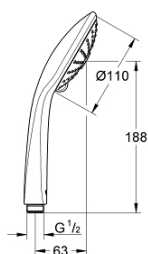

27 221 000 EUPHORIA 110 MASSAGE CHUVEIRO DE MÃO 3 JATOS

DESCRIÇÃO DO PRODUTO

- Colour: cromado
- Jatos: Rain, Massage, SmartRain
- Caudal máximo (a 3 bar): 16.6 l/min
- Jato perfeito com o GROHE DreamSpray
- GROHE SprayDimmer com limitador de caudal
- Sistema anticalcário GROHE SpeedClean
- Inner WaterGuide - isolamento para proteção da superfície

27 221 000 **EUPHORIA 110 MASSAGE CHUVEIRO DE MÃO 3 JATOS**

PEÇAS DE REPOSIÇÃO, janeiro 1900 – now

1: filtro (Spare part-nr. 0700200M)