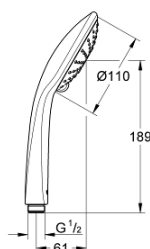

### DESCRIÇÃO DO PRODUTO

- Colour: cromado
- Caudal máximo (a 3 bar): 16.6 l/min
- Jato perfeito com o GROHE DreamSpray
- GROHE SprayDimmer com limitador de caudal
- Sistema anticalcário GROHE SpeedClean
- Inner WaterGuide - isolamento para proteção da superfície

27 220 000 **EUPHORIA 110 DUO CHUVEIRO DE MÃO 2 JATOS**

**PEÇAS DE REPOSIÇÃO** , janeiro 1900 – now

1: filtro (Spare part-nr. 0700200M)