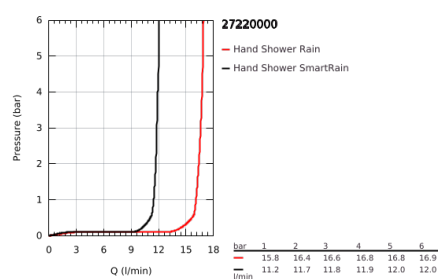

### DESCRIÇÃO DO PRODUTO

- Colour: cromado
- Caudal máximo (a 3 bar): 16.6 l/min
- Jato perfeito com o GROHE DreamSpray
- GROHE SprayDimmer com limitador de caudal
- Sistema anticalcário GROHE SpeedClean
- Inner WaterGuide - isolamento para proteção da superfície