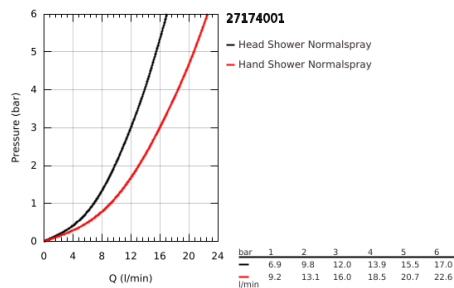

## 27 174 001 RAINSHOWER SYSTEM 400 SISTEMA DE DUCHE COM TERMOSTÁTICA

### DESCRIÇÃO DO PRODUTO

- Colour: cromado
- Composto por:
  - Braço de chuveiro 450 mm
  - Permite alternar entre:
    - Chuveiro de parede Rainshower Cosmopolitan 400
    - Caudal Jet (a 3 bar): 12 l/min
  - Material: metal
  - Chuveiro de mão metálico
  - Caudal máximo (a 3 bar): 16 l/min
  - Com suporte ajustável em altura
  - Bicha metálica 1,75 m
  - Caudal máximo do sistema (a 3 bar): 16 l/min
  - Limitador de temperatura GROHE SafeStop 38°C
  - GROHE SafeStop Plus (opcional) limitador de temperatura a 43°C
  - Isolamento térmico mediante câmara dupla GROHE CoolITouch
  - Caudal mínimo recomendado 5l/min.