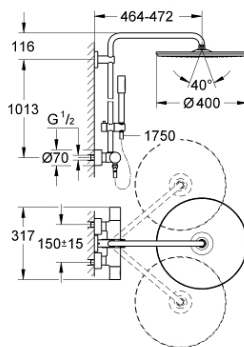

### DESCRIÇÃO DO PRODUTO

- Colour: cromado
- Composto por:
  - Braço de chuveiro 450 mm
  - Permite alternar entre:
    - Chuveiro de parede Rainshower Cosmopolitan 400
    - Caudal Jet (a 3 bar): 12 l/min
  - Material: metal
  - Chuveiro de mão metálico
  - Caudal máximo (a 3 bar): 16 l/min
  - Com suporte ajustável em altura
  - Bicha metálica 1,75 m
  - Caudal máximo do sistema (a 3 bar): 16 l/min
  - Limitador de temperatura GROHE SafeStop 38°C
  - GROHE SafeStop Plus (opcional) limitador de temperatura a 43°C
  - Isolamento térmico mediante câmara dupla GROHE CoolITouch
  - Caudal mínimo recomendado 5l/min.

### PEÇAS DE REPOSIÇÃO , maio 2016 – now

- 1: manípulo de corte Aquadimmer (Spare part-nr. 47804000)
  - 2: bloqueio (Spare part-nr. 47723000)
  - 3: Aquadimmer (Spare part-nr. 47364000)
  - 4: Fluxo de água (Spare part-nr. 47887000)
  - 5: Manípulo graduado (Spare part-nr. 47811000)
  - 6: anel de fixação (Spare part-nr. 47743000)
  - 7: Termoelemento TurboStat 1/2" (Spare part-nr. 47439000)
  - 8: Sede 1/2" (Spare part-nr. 47189000)
  - 8.1: filtro (Spare part-nr. 0726400M)
  - 8.2: Sede 1/2" (Spare part-nr. 08565000)
  - 8.3: o'ring (Spare part-nr. 0305500M)
  - 9: Rácor em S (Spare part-nr. 12693000)
  - 10: Sede 1/2" (Spare part-nr. 08565000)
  - 11: Elemento deslizante (Spare part-nr. 12140000)
  - 12: filtro (Spare part-nr. 0700200M)
  - 13: conjunto de peças sobressalentes (Spare part-nr. 45933000)
  - 14: Fixador de rampa de duche (Spare part-nr. 48279000)
  - 15: Disco de compensação (Spare part-nr. 27180000)\*
  - 16: Chave de caixa (Spare part-nr. 19332000)\*
  - 17: Cartucho GROHE TurboStat 1/2" (Spare part-nr. 47175000)\*
  - 18: Chave de porcas (Spare part-nr. 19377000)\*
  - 19: Tubo de sistema de duche para adaptação (Spare part-nr. 48053000)\*
  - 20: Tubo de sistema de duche para adaptação (Spare part-nr. 48054000)\*
  - 21: Braço de chuveiro para sistemas de duche (Spare part-nr. 14047000)\*
- \* Acessórios Opcionais