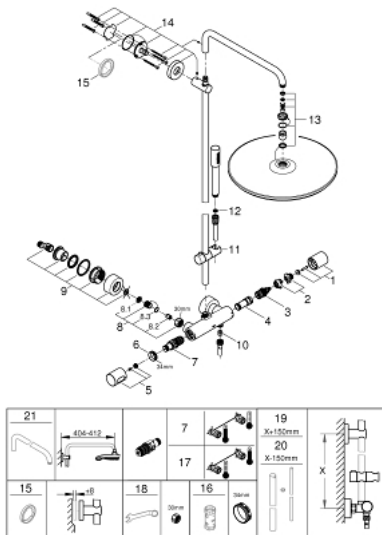

### DESCRIÇÃO DO PRODUTO

- Colour: cromado
- Composto por:
  - Braço de chuveiro 450 mm
  - Permite alternar entre:
    - Chuveiro de parede Rainshower Cosmopolitan 400
    - Caudal Jet (a 3 bar): 12 l/min
  - Material: metal
  - Chuveiro de mão metálico
  - Caudal máximo (a 3 bar): 16 l/min
  - Com suporte ajustável em altura
  - Bicha metálica 1,75 m
  - Caudal máximo do sistema (a 3 bar): 16 l/min
  - Limitador de temperatura GROHE SafeStop 38°C
  - GROHE SafeStop Plus (opcional) limitador de temperatura a 43°C
  - Isolamento térmico mediante câmara dupla GROHE CoolITouch
  - Caudal mínimo recomendado 5l/min.

### PEÇAS DE REPOSIÇÃO , maio 2016 – now

- 1: manípulo de corte Aquadimmer (Spare part-nr. 47804000)
  - 2: bloqueio (Spare part-nr. 47723000)
  - 3: Aquadimmer (Spare part-nr. 47364000)
  - 4: Fluxo de água (Spare part-nr. 47887000)
  - 5: Manípulo graduado (Spare part-nr. 47811000)
  - 6: anel de fixação (Spare part-nr. 47743000)
  - 7: Termoelemento TurboStat 1/2" (Spare part-nr. 47439000)
  - 8: Sede 1/2" (Spare part-nr. 47189000)
  - 8.1: filtro (Spare part-nr. 0726400M)
  - 8.2: Sede 1/2" (Spare part-nr. 08565000)
  - 8.3: o'ring (Spare part-nr. 0305500M)
  - 9: Rácor em S (Spare part-nr. 12693000)
  - 10: Sede 1/2" (Spare part-nr. 08565000)
  - 11: Elemento deslizante (Spare part-nr. 12140000)
  - 12: filtro (Spare part-nr. 0700200M)
  - 13: conjunto de peças sobressalentes (Spare part-nr. 45933000)
  - 14: Fixador de rampa de duche (Spare part-nr. 48279000)
  - 15: Disco de compensação (Spare part-nr. 27180000)\*
  - 16: Chave de caixa (Spare part-nr. 19332000)\*
  - 17: Cartucho GROHE TurboStat 1/2" (Spare part-nr. 47175000)\*
  - 18: Chave de porcas (Spare part-nr. 19377000)\*
  - 19: Tubo de sistema de duche para adaptação (Spare part-nr. 48053000)\*
  - 20: Tubo de sistema de duche para adaptação (Spare part-nr. 48054000)\*
  - 21: Braço de chuveiro para sistemas de duche (Spare part-nr. 14047000)\*
- \* Acessórios Opcionais