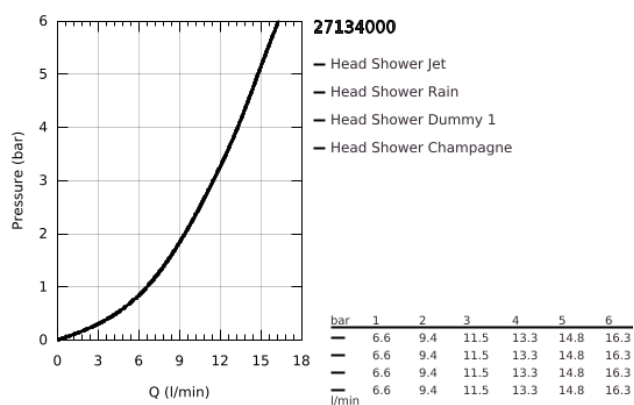

27 134 000 RAINSHOWER COSMOPOLITAN 160 CHUVEIRO DE TETO 4 JATOS

DESCRIÇÃO DO PRODUTO

- Colour: cromado
- Jatos: Rain, Jet, Pure, Champagne spray
- Caudal máximo (a 3 bar): 11.5 l/min
- Ø 160 mm
- Rótula com ângulo de rotação de $\pm 15^\circ$
- Porca de ligação 1/2"
- Jato perfeito com o GROHE DreamSpray
- Acabamento GROHE LongLife
- Sistema anticalcário GROHE SpeedClean
- Pressão dinâmica a partir de 0,5 bar
- utilização recomendada com braços de chuveiro Rainshower

27 134 000 RAINSHOWER COSMOPOLITAN 160 CHUVEIRO DE TETO 4 JATOS

PEÇAS DE REPOSIÇÃO , julho 2006 – now

1: junta (Spare part-nr. 0138900M)

2: filtro (Spare part-nr. 0676800M)