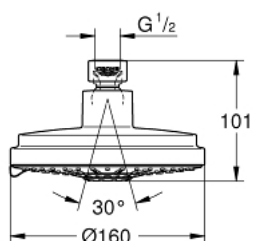

27 134 000 RAINSHOWER COSMOPOLITAN 160 CHUVEIRO DE TETO 4 JATOS

DESCRIÇÃO DO PRODUTO

- Colour: cromado
- Jatos: Rain, Jet, Pure, Champagne spray
- Caudal máximo (a 3 bar): 11.5 l/min
- Ø 160 mm
- Rótula com ângulo de rotação de $\pm 15^\circ$
- Porca de ligação 1/2"
- Jato perfeito com o GROHE DreamSpray
- Acabamento GROHE LongLife
- Sistema anticalcário GROHE SpeedClean
- Pressão dinâmica a partir de 0,5 bar
- utilização recomendada com braços de chuveiro Rainshower

27 134 000 RAINSHOWER COSMOPOLITAN 160 CHUVEIRO DE TETO 4 JATOS

PEÇAS DE REPOSIÇÃO , julho 2006 – now

1: junta (Spare part-nr. 0138900M)

2: filtro (Spare part-nr. 0676800M)