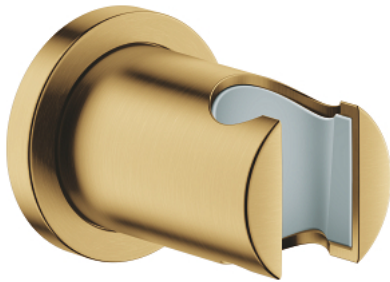

27 074 GN0 RAINSHOWER SUPORTE DE PAREDE

DESCRIÇÃO DO PRODUTO

- Colour: brushed cool sunrise
- Fixo
- Com espelho redondo
- Acabamento GROHE LongLife